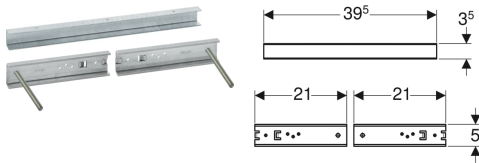

Geberit Duofix Befestigung für Waschtische mit Befestigungsabstand 38–58 cm

Beispielbild

Verwendungszwecke

- Zum Befestigen von Waschtischen mit einem Befestigungsabstand > 38 cm an Geberit Duofix Elementen für Waschtisch

Eigenschaften

- Verzinkt

Lieferumfang

- 2 Aufnahmeprofile
- 2 Gewindestangen M10

- Befestigungsabstand Gewindestangen 38–58 cm

Technische Daten

Werkstoff | Stahl

- Verstärkungsprofil
- Befestigungsmaterial