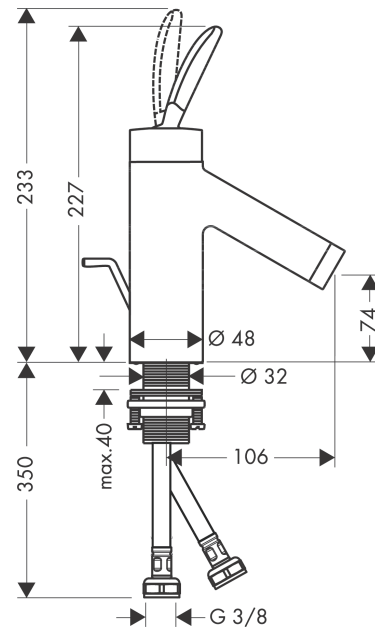

AXOR Starck Classic
Einhebel-Waschtischmischer 70 mit Zugstangen- Ablaufgarnitur
 Oberfläche: **Polished Red Gold** Artikelnummer: **10010300**

Beschreibung

Merkmale

- besteht aus: Einhebel-Waschtischmischer, Ablaufgarnitur
- ComfortZone: 70
- Ausladung: 106 mm
- Auslaufhöhe: 74 mm
- Griffvariante: Pingriff
- Strahlart: Normalstrahl
- Maximale Durchflussmenge bei 3 bar: 5 l/min
- Keramikmischsystem
- Zugstangen-Ablaufgarnitur G 1 1/4
- Geräuschgruppe: I
- Durchflussklasse: A
- P-IX 8536/IA

Artikeldetails

TEAM-Nr. 758421.556
 Preis exkl. MwSt. 844.00 CHF

Technologie

Zertifikate / Nachhaltigkeit

Produktabbildung

Maßzeichnung

Durchflussdiagramm