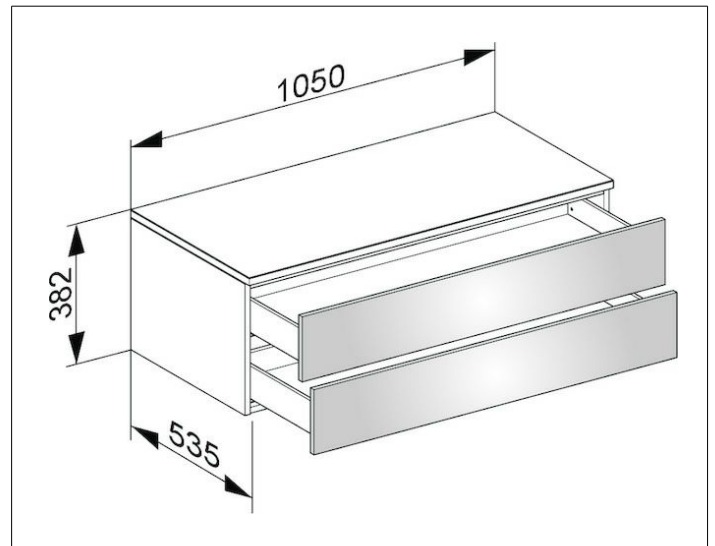

Edition 400

31752750000 Sideboard

PRODUKT

ZEICHNUNG

OBERFLÄCHE

weiß/Glas cashmere satiniert

ABMESSUNG

1050 x 382 x 535 mm