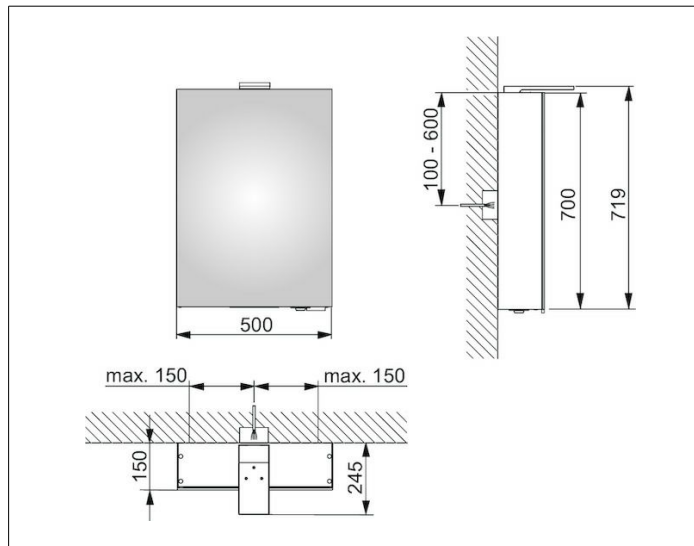

Royal 25

14101171201 Spiegelschrank

PRODUKT

ZEICHNUNG

PRODUKTBESCHREIBUNG

1 Drehtür aus Kristall-Doppelspiegel

Seitenverspiegelung

Bedienung:

Lichtfarbe 3000 Kelvin (warmweiß),

LED 14 Watt (Lebensdauer > 30.000 Stunden)

stufenlos dimmbar

EEK: C , 14 kWh/1000h

AUSSTATTUNG

- 1 innenliegende Steckdose

- 3 höhenverstellbare Glasablagen

OBERFLÄCHE

silber-gebeizt-eloxiert/Anschlag links

ABMESSUNG

500 x 720 x 150 mm