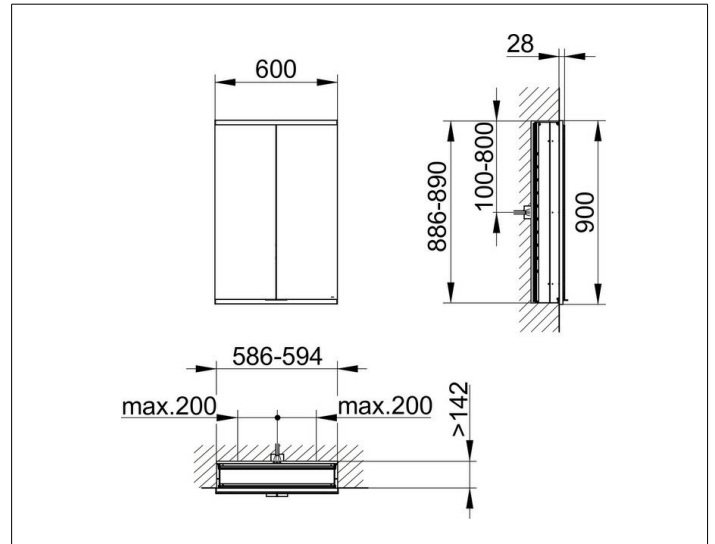

Royal Modular 2.0
800210061100200 Spiegelschrank

PRODUKT

ZEICHNUNG

EEK: C ,

OBERFLÄCHE

silber-eloxiert

ABMESSUNG

600 x 900 x 160 mm