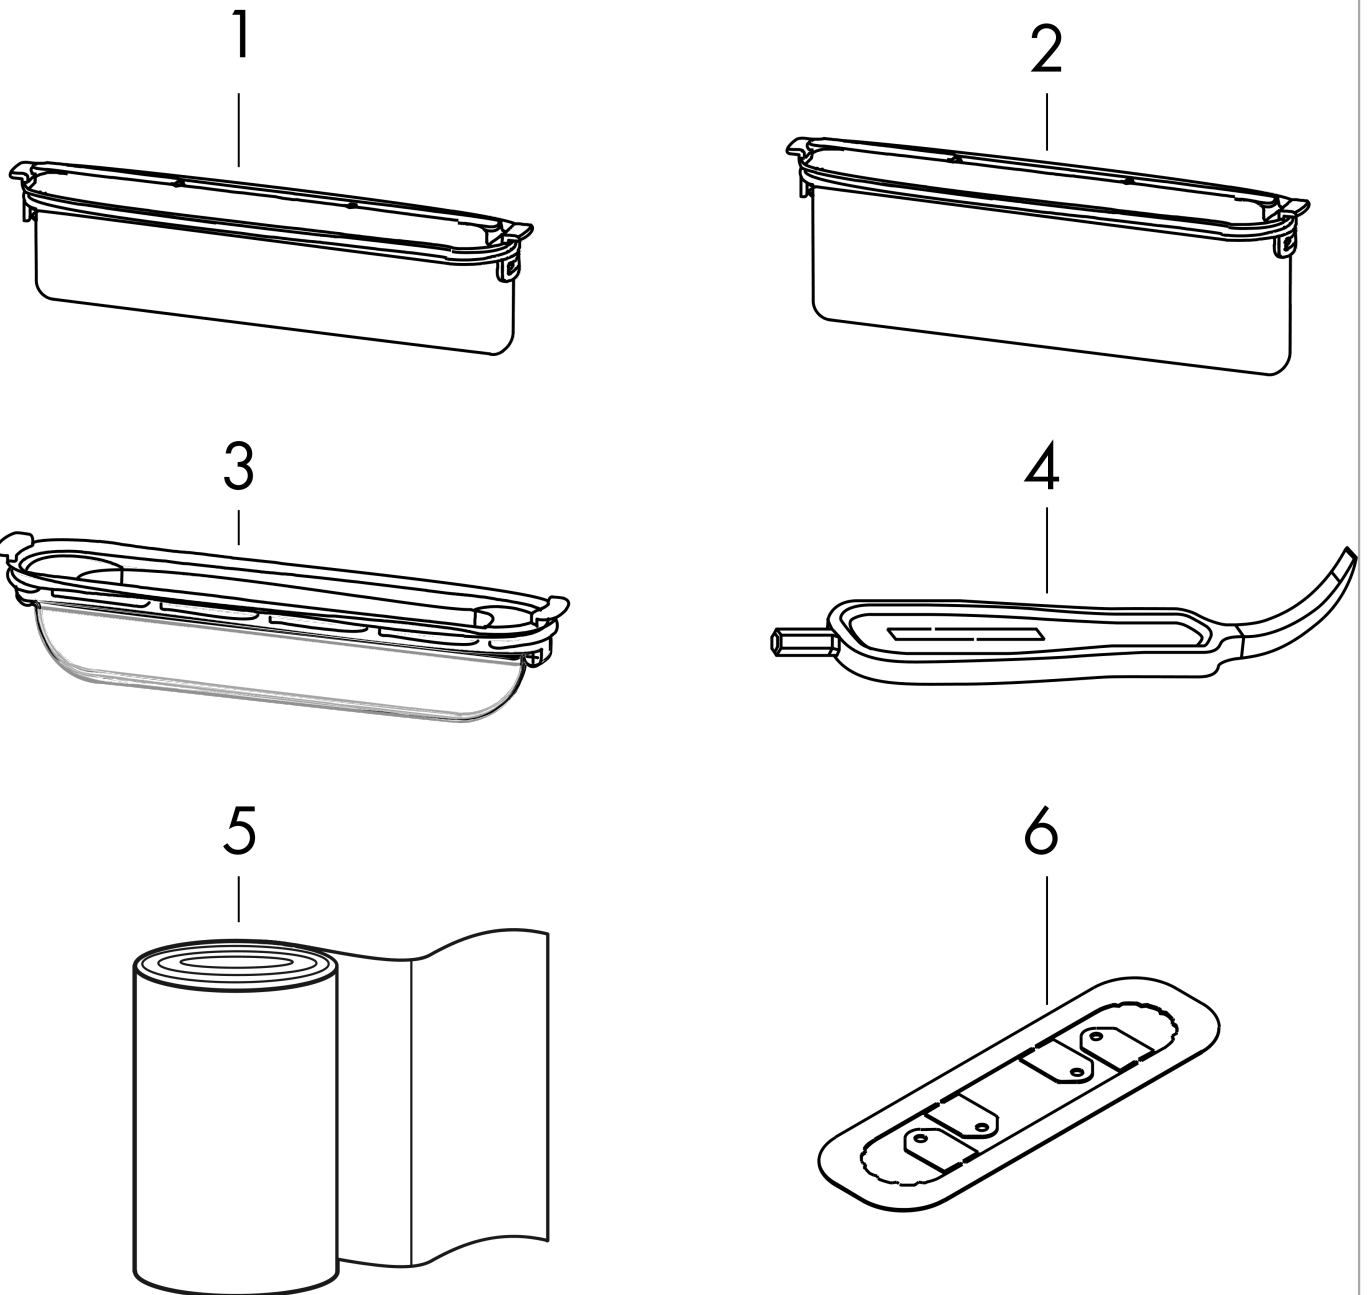

RainDrain Original Fertigset Duschrinne 600

Oberfläche: **Edelstahl gebürstet** Artikelnummer: **56196800**

Beschreibung

Merkmale

- besteht aus: Fertigset Duschrinne, Installationsset, Dryphon, Dichtvlies, Abdeckungsheber
- Montageart: frei im Raum
- rahmenloses Design
- einfach zu reinigende Oberfläche
- höhenverstellbar um 10 mm
- Fliesenstärke: bis 18 mm
- bis zu 49 l/min Abflaufleistung
- Anwendungsbereich: Sanierung, Neubau
- Abdeckungsheber ermöglicht einfaches Herausnehmen des Fertigsets
- Typ des Geruchsverschlusses: mechanisch
- Dryphon ermöglicht wasserloses Siphonsystem
- Installation auf dem Estrich
- Werkstoffgüte Abdeckung: Edelstahl V2A (1.4301)

Artikeldetails

ST-Nr.	1424 341.617
TEAM-Nr.	145224.583
Preis exkl. MwSt.	339.00 CHF

Technologie

Produktabbildung

Maßzeichnung

**RainDrain Original
Fertigset Duschrinne 600**

Oberfläche: **Edelstahl gebürstet** Artikelnummer: **56196800**

Explosionszeichnung

Baujahr: >01/23

RainDrain Original
Fertigset Duschrinne 600
 Oberfläche: **Edelstahl gebürstet** Artikelnummer: **56196800**

Ersatzteilliste

Baujahr: >01/23

Pos.	Beschreibung	Artikelnummer	Preis	VE
1	Sifon kpl.	94322000	88.55 CHF	1
2	Sifon kpl.	94323000	88.55 CHF	1
3	Dryphon	94326000	103.25 CHF	1
4	Serviceschlüssel	94327000	23.05 CHF	1
5	Dichtung	94753000	45.85 CHF	1
6	Dichtung	94877000	-	1
a	Dichtung	94802000	28.95 CHF	1