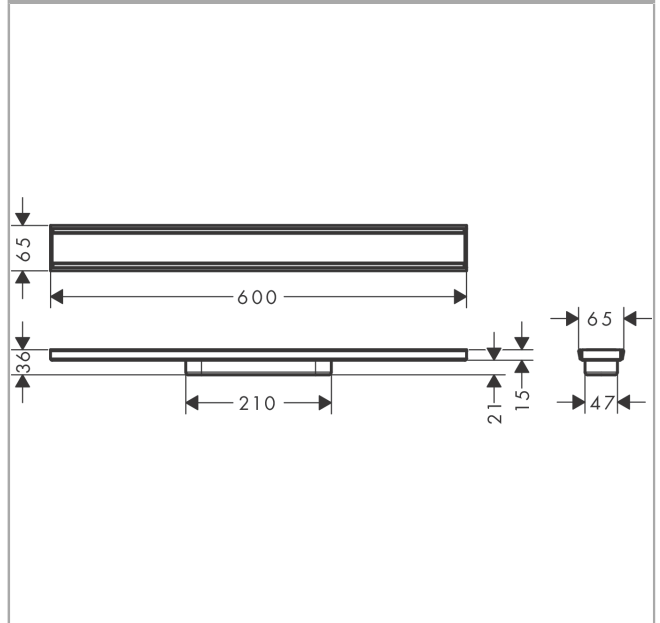

RainDrain Original Fertigset Duschrinne 600

Oberfläche: **Edelstahl gebürstet** Artikelnummer: **56196800**

Beschreibung

Merkmale

- besteht aus: Fertigset Duschrinne, Installationsset, Dryphon, Dichtvlies, Abdeckungsheber
- Montageart: frei im Raum
- rahmenloses Design
- einfach zu reinigende Oberfläche
- höhenverstellbar um 10 mm
- Fliesenstärke: bis 18 mm
- bis zu 49 l/min Abflaufleistung
- Anwendungsbereich: Sanierung, Neubau
- Abdeckungsheber ermöglicht einfaches Herausnehmen des Fertigsets
- Typ des Geruchsverschlusses: mechanisch
- Dryphon ermöglicht wasserloses Siphonsystem
- Installation auf dem Estrich
- Werkstoffgüte Abdeckung: Edelstahl V2A (1.4301)

Artikeldetails

ST-Nr.	1424 341.617
TEAM-Nr.	145224.583
Preis exkl. MwSt.	339.00 CHF

Technologie

Produktabbildung

Maßzeichnung

**RainDrain Original
Fertigset Duschrinne 600**

Oberfläche: **Edelstahl gebürstet** Artikelnummer: **56196800**

Explosionszeichnung

Baujahr: >01/23

RainDrain Original
Fertigset Duschrinne 600
 Oberfläche: **Edelstahl gebürstet** Artikelnummer: **56196800**

Ersatzteilliste

Baujahr: >01/23

Pos.	Beschreibung	Artikelnummer	Preis	VE
1	Sifon kpl.	94322000	88.55 CHF	1
2	Sifon kpl.	94323000	88.55 CHF	1
3	Dryphon	94326000	103.25 CHF	1
4	Serviceschlüssel	94327000	23.05 CHF	1
5	Dichtung	94753000	45.85 CHF	1
6	Dichtung	94877000	-	1
a	Dichtung	94802000	28.95 CHF	1