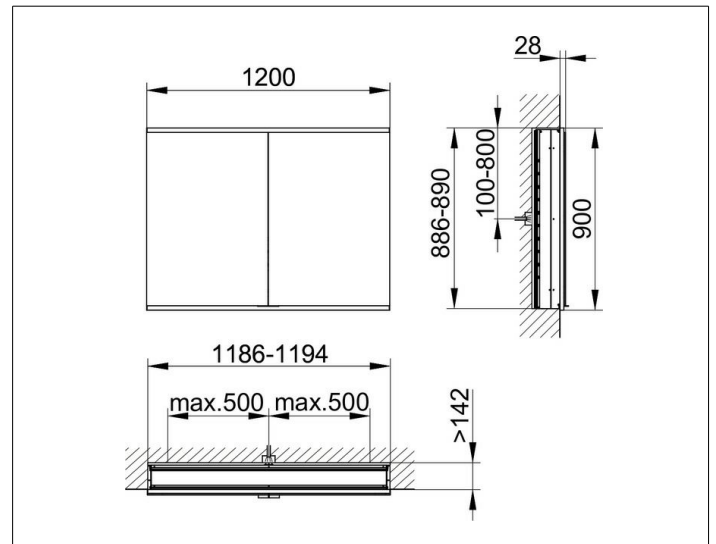

Royal Modular 2.0
800210121100300 Spiegelschrank

PRODUKT

ZEICHNUNG

EEK: C ,

OBERFLÄCHE

silber-eloxiert

ABMESSUNG

1200 x 900 x 160 mm