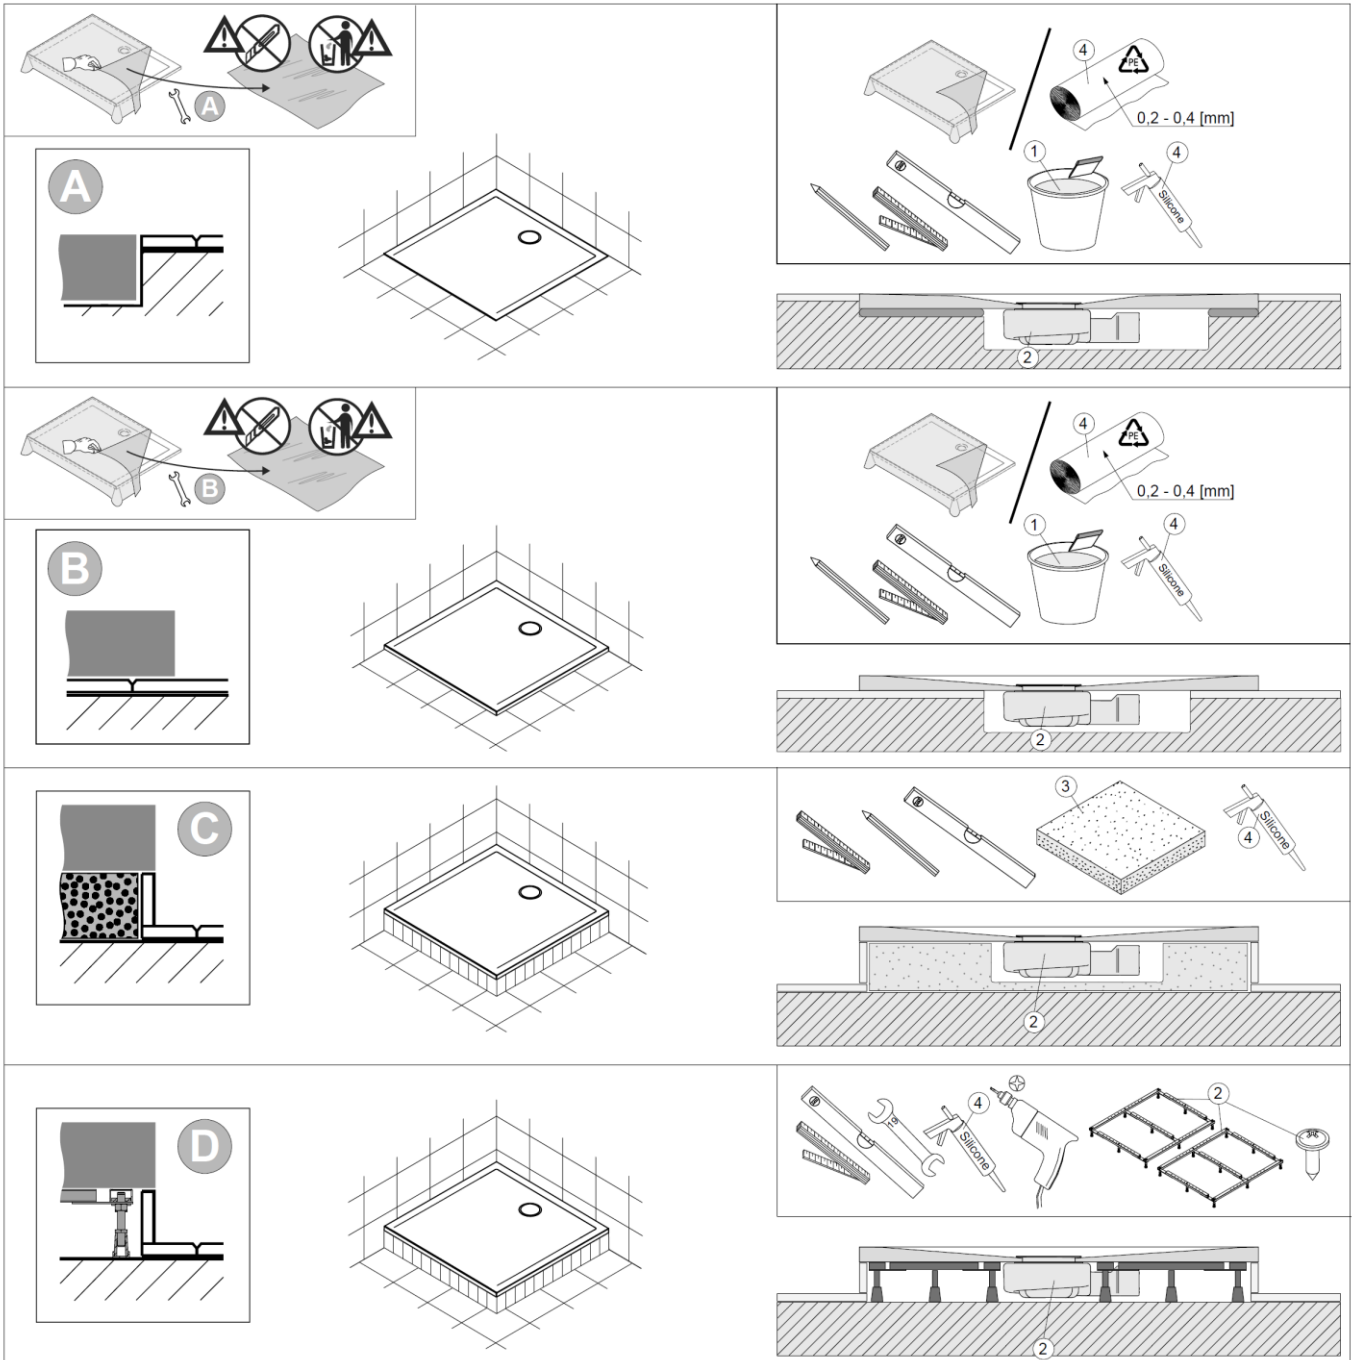

60328

Montagevarianten:

Variante A – Bodenbündig

Variante B – auf die Fliesen

Variante C – auf dem Styroporträger

Variante D – auf dem Gestell

Planungsanleitung:

	①	②	③	④
DE	z.B. Schnell-Fliesenkleber	Nicht im Lieferumfang enthalten	z.B. Styroporträger	handelsübliches Silikon und Folie PE / Isolierschaumstoff (Man kann die Folie aus der Verpackung verwenden)