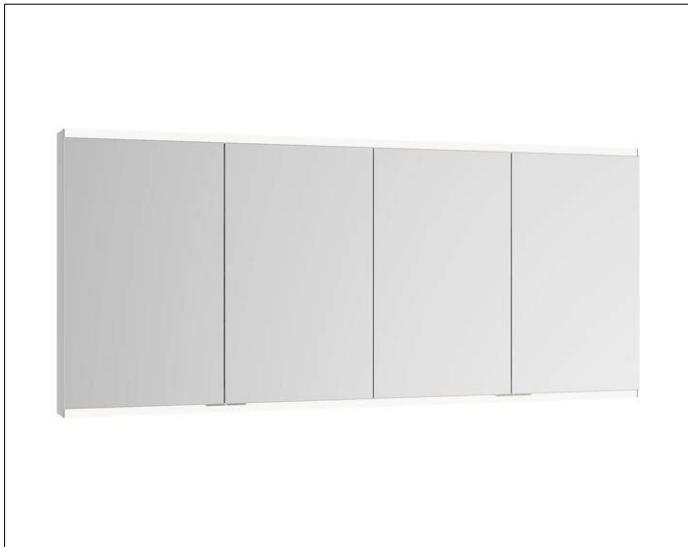

Royal Modular 2.0
800420161000400 Spiegelschrank

PRODUKT

ZEICHNUNG

EEK: A++, A+, A ,

OBERFLÄCHE

silber-eloxiert

ABMESSUNG

1600 x 900 x 120 mm