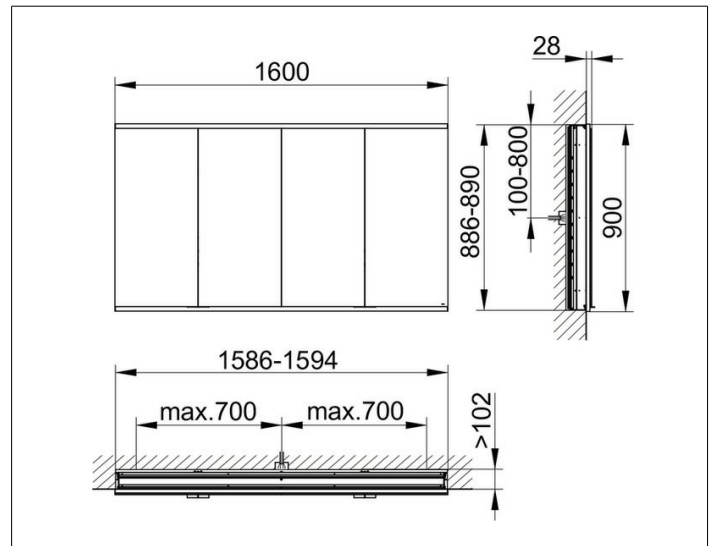

Royal Modular 2.0
800420161000400 Spiegelschrank

PRODUKT

ZEICHNUNG

EEK: A++, A+, A ,

OBERFLÄCHE

silber-eloxiert

ABMESSUNG

1600 x 900 x 120 mm