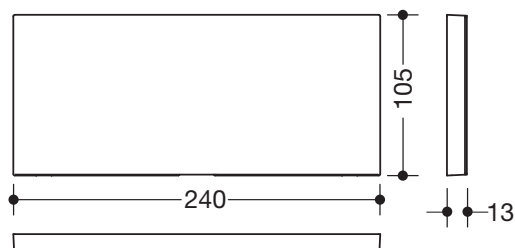

Abdeckung für Montageplatte 950.51.01540

- rechteckige Abdeckung
- dient zur Verkleidung montierter Montageplatten mittels einfachem Einhängen
- 240 mm breit, 105 mm hoch, 13 mm tief
- Rahmen der Abdeckung aus hochwertigem Polyamid in HEWI Farbe 98 (Signalweiß)
- Frontplatte aus Edelstahl, spiegelpoliert

Abmessungen in mm

Oberfläche/Farbe

XC spiegelpoliert	98
Edelstahl	Polyamid

Technische Änderungen vorbehalten, 13.08.2019