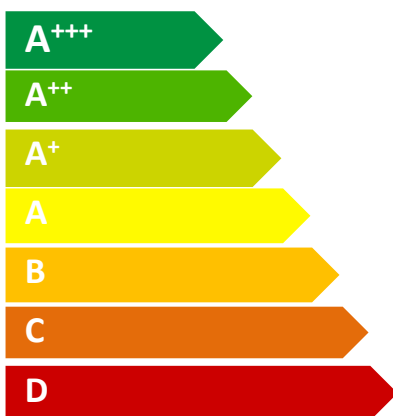

**ENERG**  
енергия · ενέργεια

**ecoGAS Pro 30**

(56.30000-9256)

**A**

**58 dB**

**27 kW**