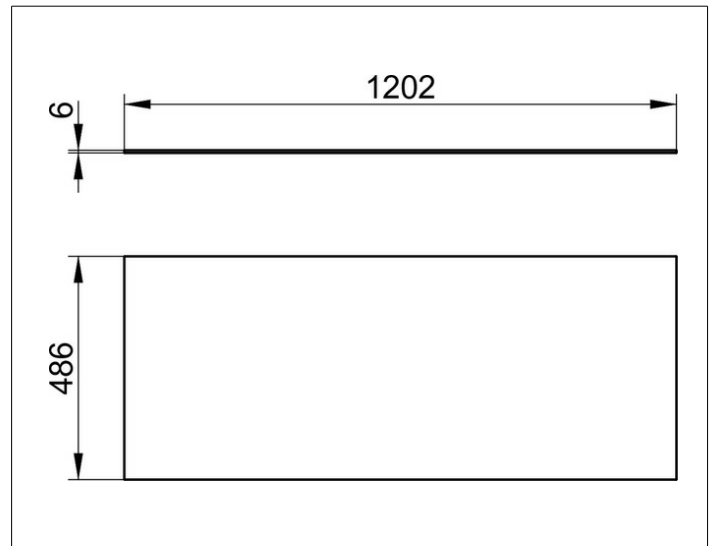

Edition 90

39028329000 Abdeckplatte

PRODUKT

ZEICHNUNG

OBERFLÄCHE

Keramik Marmor weiß

ABMESSUNG

1202 x 6 x 486 mm