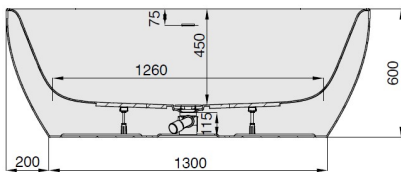

iSENSI

1700 x 750

Vorwandwanne

Baignoire de pré-mur
Muurmodel