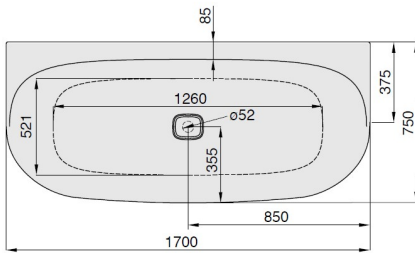

iSENSI

1700 x 750

Vorwandwanne

Baignoire de pré-mur
Muurmodel

DE

Freistehende Badewanne aus Acryl mit fester Schürze (Monolith) inkl. vormontiertem Untergestell u. Überlaufgarnitur (optional wählbar, siehe Tabelle), Anschluss Schlauch zur Verbindung an HT-Hausanschluss im Lieferumfang enthalten.

MODELL Modèle Mode	ART. NR. N° D'article Artikelnummer	LÄNGE/BREITE Longueur Et Largeur Lengte En Breedte	HÖHE/TIEFE Hauteur/profondeur Hoogte/diepte	INST. HÖHE Hauteur de montage Installatiehoogte	NUTZINHALT Contenu utile Nuttige inhoud
		(mm)	(mm)	(mm)	
B	3817*	1700 x 750	450	600	161 l
B	3818**	1700 x 750	450	600	144 l
B	3884***	1700 x 750	450	600	144 l