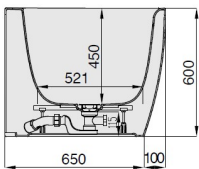

iSENSI

1700 x 750

Vorwandwanne

Baignoire de pré-mur
Muurmodel