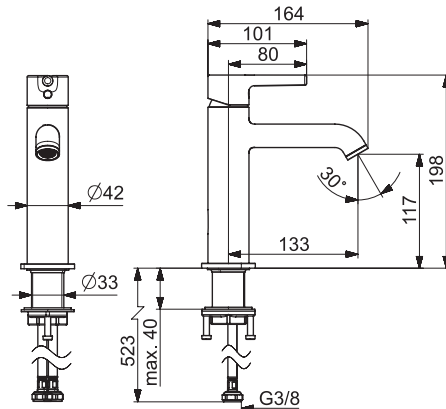

EN 817
50 - 1000 kPa
0.1 l/s (300 kPa w/Controller)
max. +70°C

mpi.hansa.com/52372263

5237 2267

EN 817
50 - 1000 kPa
0.1 l/s (300 kPa w/Controller)
max. +70°C

mpi.hansa.com/52372267

5437 2207

EN 817
50 - 1000 kPa
0.1 l/s (300 kPa w/Controller)
max. +70°C