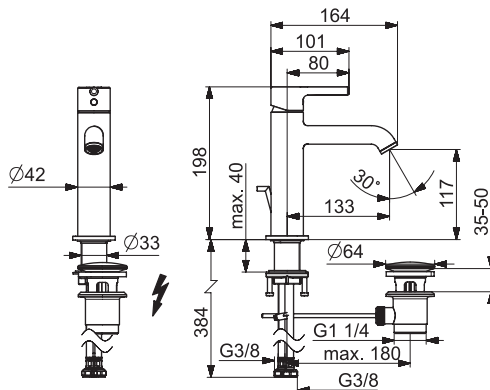

5438 1107

EN 817
50 - 500 kPa
max. +70°C

mpi.hansa.com/54381107