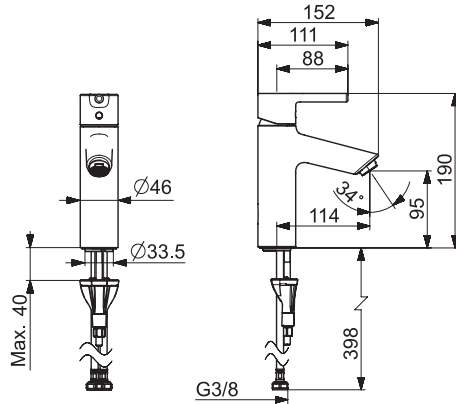

EN 817
50 - 1000 kPa
0.1 l/s (300 kPa w/Controller)
max. +70°C

mpi.hansa.com/52372263

5237 2267

EN 817
50 - 1000 kPa
0.1 l/s (300 kPa w/Controller)
max. +70°C

mpi.hansa.com/52372267

5437 2207

EN 817
50 - 1000 kPa
0.1 l/s (300 kPa w/Controller)
max. +70°C