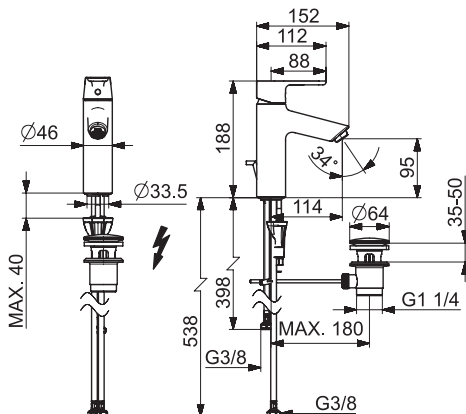

5246 1163

EN 817
50 - 500 kPa
0.1 l/s (300 kPa)
max. +70°C

mpi.hansa.com/52461163