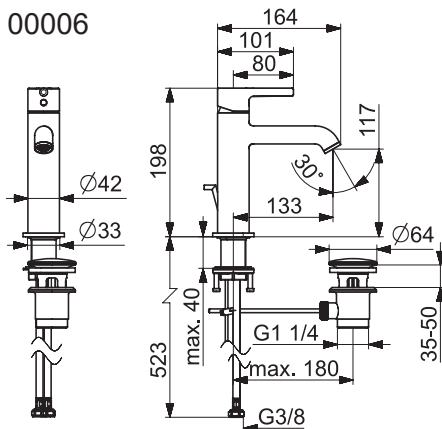

EN 817
50 - 500 kPa
0.1 l/s (300 kPa)
max. +70°C

mpi.hansa.com/52461167

5246 1163

EN 817
50 - 500 kPa
0.1 l/s (300 kPa)
max. +70°C

mpi.hansa.com/52461163

5456 2207/ 5456 2207 00006

EN 817
50 - 1000 kPa
0.1 l/s (300 kPa w/Controller)
max. +70°C