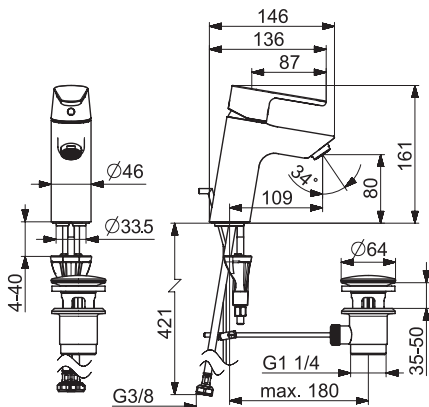

5268 2267

EN 817
50 - 1000 kPa
0.1 l/s (300 kPa w/Controller)
max. +70°C

mpi.hansa.com/52682267

5447 2207

EN 817
50 - 1000 kPa
0.1 l/s (300 kPa w/Controller)
max. +70°C

mpi.hansa.com/54472207

5240 2263

EN 817
50 - 1000 kPa
0.1 l/s (300 kPa w/Controller)
max. +70°C