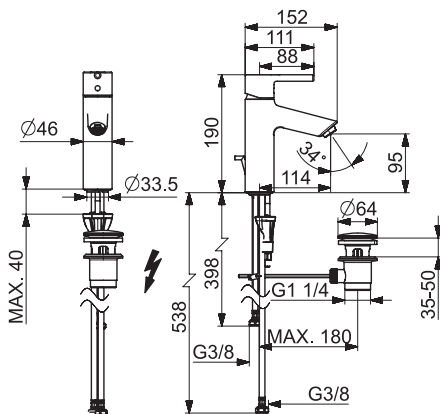

EN 817
50 - 500 kPa
0.1 l/s (300 kPa)
max. +70°C

mpi.hansa.com/52461167

5246 1163

EN 817
50 - 500 kPa
0.1 l/s (300 kPa)
max. +70°C

mpi.hansa.com/52461163

5456 2207/ 5456 2207 00006

EN 817
50 - 1000 kPa
0.1 l/s (300 kPa w/Controller)
max. +70°C