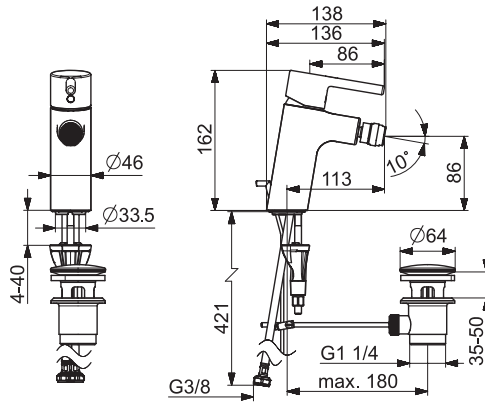

5243 2267

EN 817
50 - 1000 kPa
max. +70°C

mpi.hansa.com/52432267