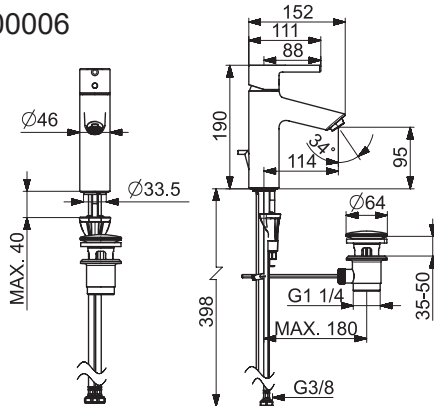

5256 2267/ 5256 2267 00006

EN 817
50 - 1000 kPa
0.1 l/s (300 kPa w/Controller)
max. +70°C

mpi.hansa.com/52562267