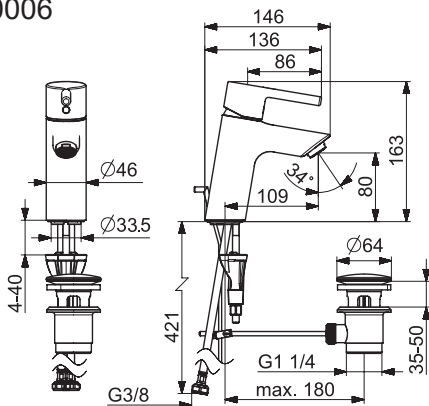

5240 2267/ 5240 2267 00006

EN 817
50 - 1000 kPa
0.1 l/s (300 kPa w/Controller)
max. +70°C

mpi.hansa.com/52402267