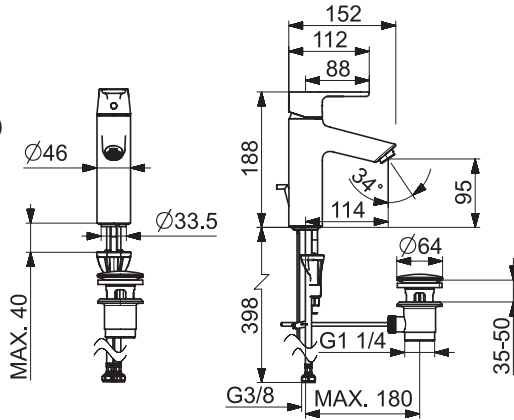

mpi.hansa.com/52402263

5240 2267/ 5240 2267 00006

EN 817
50 - 1000 kPa
0.1 l/s (300 kPa w/Controller)
max. +70°C

mpi.hansa.com/52402267

5256 2263

EN 817
50 - 1000 kPa
0.1 l/s (300 kPa w/Controller)
max. +70°C