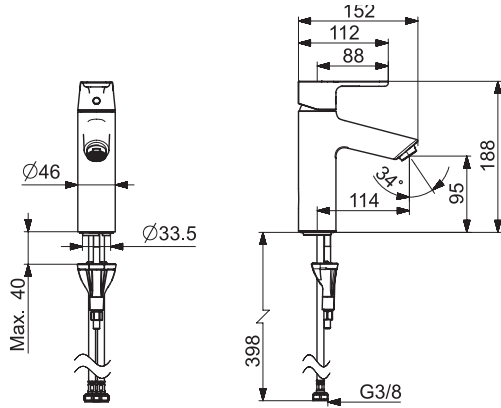

EN 817
50 - 1000 kPa
0.1 l/s (300 kPa w/Controller)
max. +70°C

mpi.hansa.com/52372263

5237 2267

EN 817
50 - 1000 kPa
0.1 l/s (300 kPa w/Controller)
max. +70°C

mpi.hansa.com/52372267

5437 2207

EN 817
50 - 1000 kPa
0.1 l/s (300 kPa w/Controller)
max. +70°C