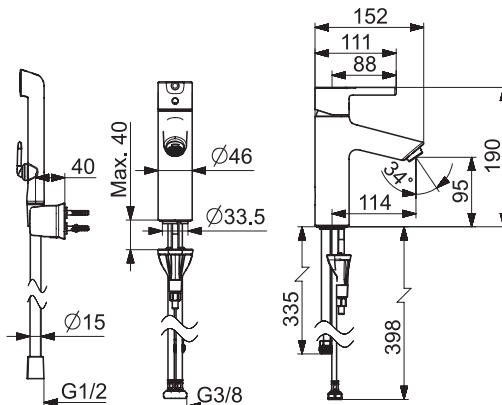

5268 2267

EN 817
50 - 1000 kPa
0.1 l/s (300 kPa w/Controller)
max. +70°C

mpi.hansa.com/52682267