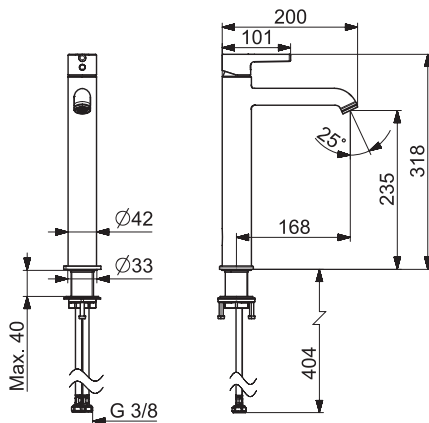

5268 2267

EN 817
50 - 1000 kPa
0.1 l/s (300 kPa w/Controller)
max. +70°C

mpi.hansa.com/52682267

5447 2207

EN 817
50 - 1000 kPa
0.1 l/s (300 kPa w/Controller)
max. +70°C

mpi.hansa.com/54472207

5240 2263

EN 817
50 - 1000 kPa
0.1 l/s (300 kPa w/Controller)
max. +70°C