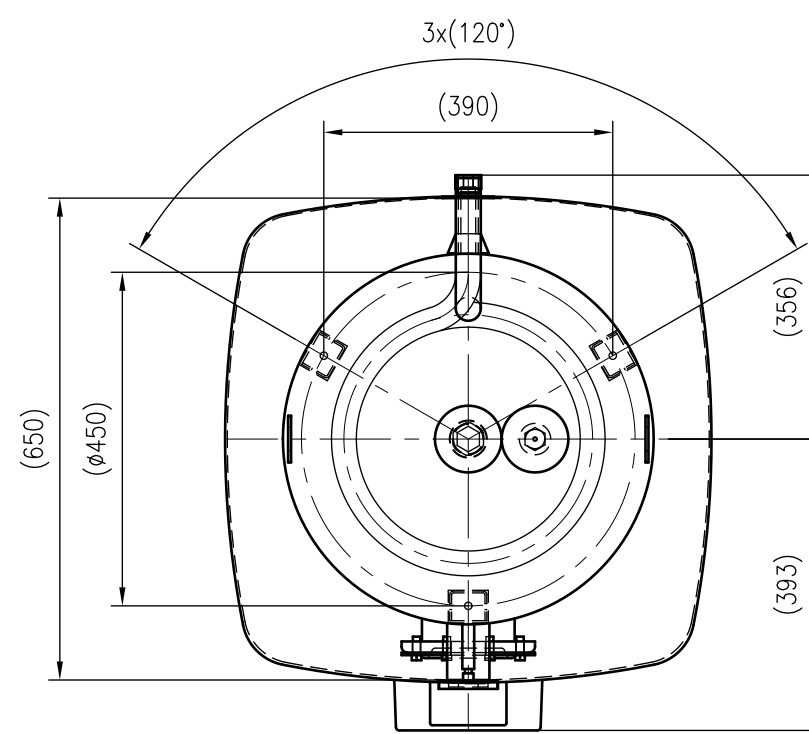

Side view

Front view

Isometric view

Top view

Unterliegt nicht dem Änderungsdienst/ Not subject to change management	Maßstab/ Scale: 1:10	Format/ Size: A2
Revision 11.09.2017	Storatherm Aqua Solar AF 200 2_A silver – 7350600	