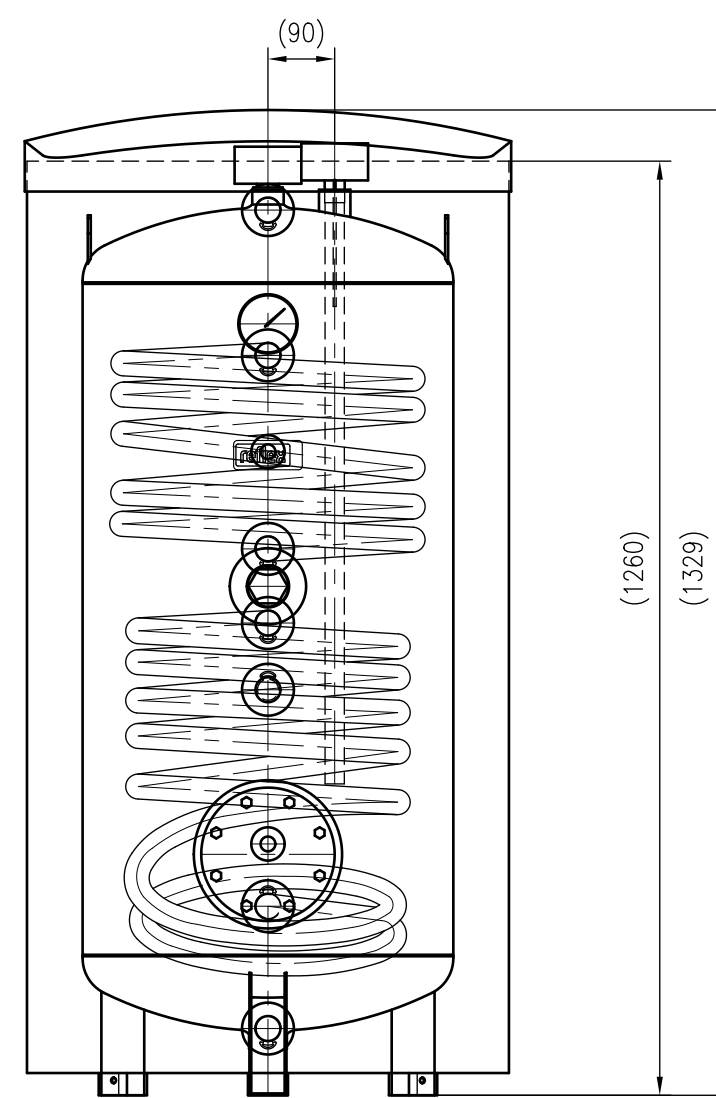

Side view

Front view

Isometric view

Top view

Unterliegt nicht dem Änderungsdienst/ Not subject to change management	Maßstab/ Scale: 1:10	Format/ Size: A2
Revision 11.09.2017	Storatherm Aqua Solar AF 200 2_A silver – 7350600	