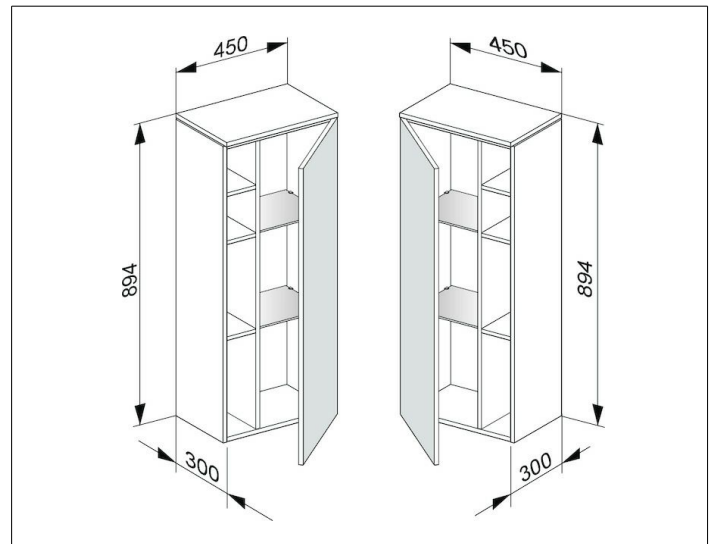

Edition 400

3172580001 Mittelschrank

**PRODUKT**

**ZEICHNUNG**

**OBERFLÄCHE**

weiß Hochglanz/Glas anthrazit klar

**ABMESSUNG**

450 x 894 x 300 mm