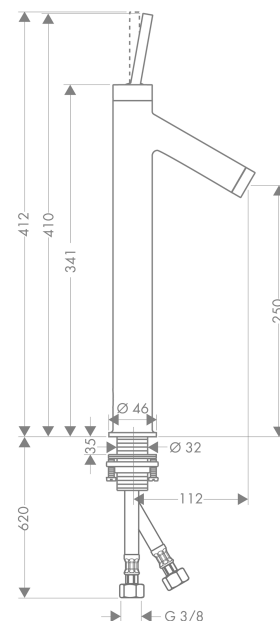

AXOR Starck

Einhebel-Waschtischmischer 250 mit Pingriff für Aufsatzwaschtische mit Ablaufgarnitur

Oberfläche: **Brushed Black Chrome** Artikelnummer: **10129340**

Merkmale

- besteht aus: Einhebel-Waschtischmischer, Ablaufgarnitur
- ComfortZone 250
- Ausladung: 112 mm
- Auslaufhöhe: 250 mm
- Griffvariante: Pingriff
- Strahlart: Normalstrahl
- maximale Durchflussmenge bei 3 bar: 5 l/min
- Keramikmischsystem
- für Durchlauferhitzer geeignet
- unverschleißbare Ablaufgarnitur
- Anschlussart: G 3/8 Anschlussschläuche
- Anschlussgröße: DN15
- EU-Taxonomie: max. 6 l/min - wesentlicher Beitrag (SC) möglich
- DVGW NW-6506BT0622
- P-IX 9698/IO

Technologie

Zertifikate / Nachhaltigkeit

Produktabbildung

Maßzeichnung

AXOR Starck
Einhebel-Waschtischmischer 250 mit Pingriff für Aufsatzwaschtische mit Ablaufgarnitur
 Oberfläche: **Brushed Black Chrome** Artikelnummer: **10129340**

Durchflussdiagramm