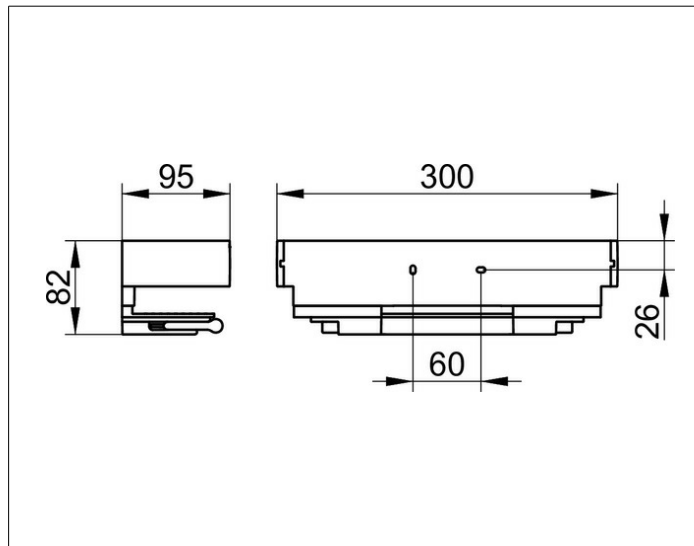

Edition 11

11159010000 Duschkorb

PRODUKT

ZEICHNUNG

PRODUKTBESCHREIBUNG

mit integriertem Glasabzieher,
abnehmbar, mit verdeckter Befestigung

OBERFLÄCHE

Aluminium silber-eloxiert (E6 EV1)/verchromt

AUSSCHREIBUNGSTEXT

KEUCO EDITION 11 Duschkorb für Wandmontage 11159010000
Duschkorb Aluminium silber-eloxiert/Hochglanzverchromt mit Reeling
und integriertem Glasabzieher
in geradlinigem Design und klarer geometrischer Formensprache,
leicht zu reinigen,
Tiefe 95 mm, Breite 300 mm, Bauhöhe 82 mm,
Der Duschkorb wird verdeckt angebracht
Lieferung inkl. korrosionsfreiem Befestigungsmaterial