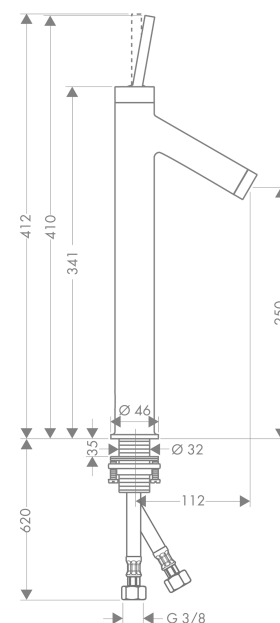

AXOR Starck

Einhebel-Waschtischmischer 250 mit Pingriff für Aufsatzwaschtische mit Ablaufgarnitur

Oberfläche: **Polished Red Gold** Artikelnummer: **10129300**

Merkmale

- besteht aus: Einhebel-Waschtischmischer, Ablaufgarnitur
- ComfortZone 250
- Ausladung: 112 mm
- Auslaufhöhe: 250 mm
- Griffvariante: Pingriff
- Strahlart: Normalstrahl
- maximale Durchflussmenge bei 3 bar: 5 l/min
- Keramikmischsystem
- für Durchlauferhitzer geeignet
- unverschleißbare Ablaufgarnitur
- Anschlussart: G 3/8 Anschlussschläuche
- Anschlussgröße: DN15
- EU-Taxonomie: max. 6 l/min - wesentlicher Beitrag (SC) möglich
- DVGW NW-6506BT0622
- P-IX 9698/IO

Technologie

Zertifikate / Nachhaltigkeit

Produktabbildung

Maßzeichnung

AXOR Starck
Einhebel-Waschtischmischer 250 mit Pingriff für Aufsatzwaschtische mit Ablaufgarnitur
 Oberfläche: **Polished Red Gold** Artikelnummer: **10129300**

Durchflussdiagramm