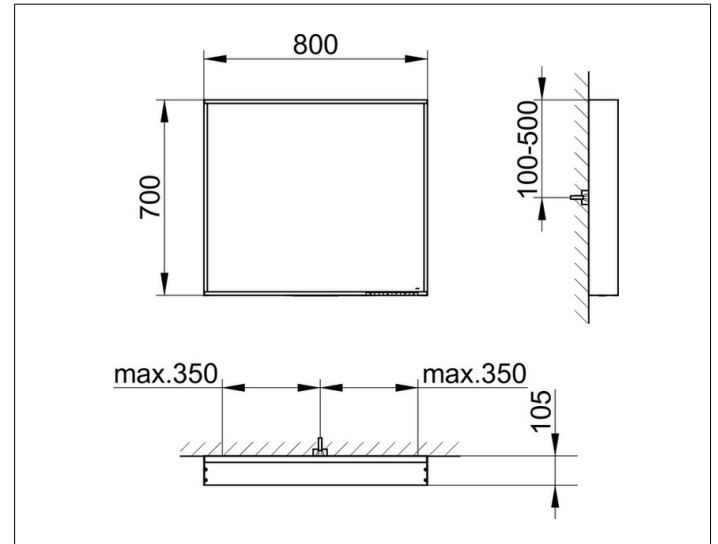

X-Line

33297142503 Lichtspiegel

PRODUKT

ZEICHNUNG

PRODUKTBESCHREIBUNG

stufenlos einstellbare Lichtfarbe von 2700 Kelvin (warmweiß) bis 6500 Kelvin (Tageslicht)

umlaufender Aluminium-Rahmen, lackiert

Bedienung:

EEK: C ,

OBERFLÄCHE

trüffel

ABMESSUNG

800 x 700 x 105 mm