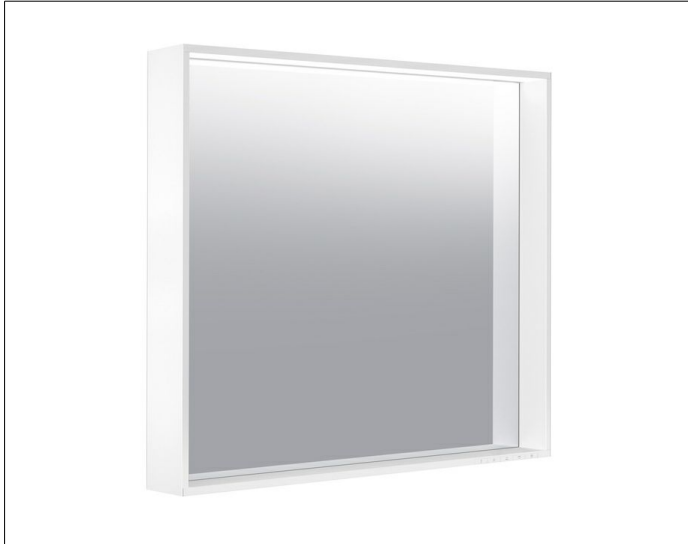

X-Line

33297142503 Lichtspiegel

PRODUKT

ZEICHNUNG

PRODUKTBESCHREIBUNG

stufenlos einstellbare Lichtfarbe von 2700 Kelvin (warmweiß) bis 6500 Kelvin (Tageslicht)

umlaufender Aluminium-Rahmen, lackiert

Bedienung:

Tastenfeld mit kapazitiver Touch-Sensorik, DALI-steuerbar

Beleuchtung:

LED (Lebensdauer > 30.000 Stunden), Hauptlicht (Ober- und Wandbeleuchtung) und

Waschtischbeleuchtung separat stufenlos dimmbar

sowie ein-/ausschaltbar

EEK: C ,

OBERFLÄCHE

trüffel

ABMESSUNG

800 x 700 x 105 mm