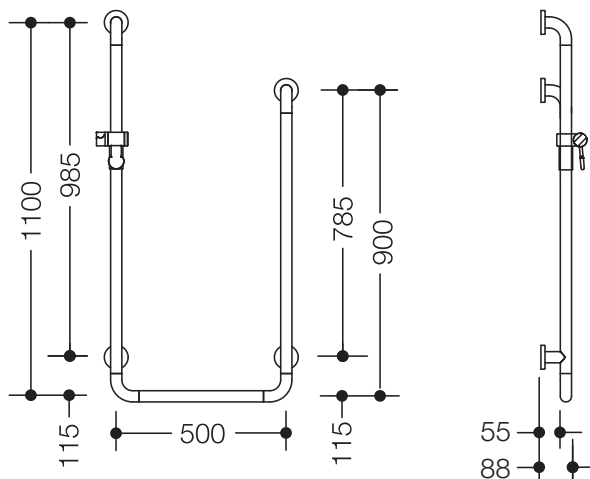

### Duschhandlauf in U-Form 801.35.500

- senkrecht und waagrecht in U-Form angeordnete, im rechten Winkel verbundene Stangen mit Stahl-Befestigungsrosetten und Brausehalter
- dient im Dusch- und Wannenbereich zum Festhalten und Abstützen
- senkrechte Längen A1 = 1100 mm, A2 = 900 mm, waagerechte Länge 500 mm
- 88 mm tief, lichter Abstand zur Wand 55 mm, Stangendurchmesser 33 mm, Rosettendurchmesser 70 mm
- geeignet für Handbrausen verschiedener Hersteller
- Brausehalter kann stufenlos geneigt und nach Ziehen oder Drücken eines großflächigen Hebels in der Höhe verstellt werden
- konische Aufnahme am Brausehalter erleichtert das Einhängen der Handbrause
- mit durchgehendem, korrosionsgeschütztem Stahlkern
- Montage an der Wand mit wandspezifischem Befestigungsmaterial und Rosetten von HEWI
- links- und rechtsseitig montierbar
- aus hochglänzendem Polyamid in allen HEWI Farben

### Abmessungen in mm