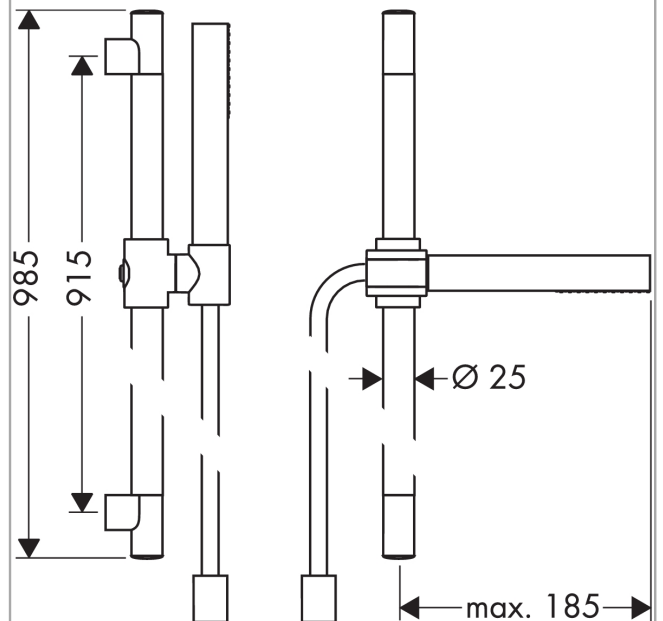

## Merkmale

- besteht aus: Stabhandbrause, Brausestange, Brauseschlauch, Handbrausehalterung
- Brausekopfgröße: 70 mm
- Strahlart: Rain
- maximale Durchflussmenge bei 3 bar: 8 l/min
- Mindestfließdruck: 1 bar
- Wandbefestigung: Schraubbefestigung
- Wandstützen aus Kunststoff
- Profil Brausestange: rund
- Brausestangendurchmesser: 25 mm
- Bohrabstand 915 mm
- Brauseschlauch mit beidseitig zylindrischer Mutter
- brauseseitiger Drehwirbel gegen lästiges Verdrehen des Brauseschlauches
- EU-Taxonomie: max. 8 l/min - Vermeidung erheblicher Beeinträchtigungen (DNSH)

## Produktabbildung

## Maßzeichnung

**AXOR Starck**  
**Brauseset 0,90 m mit Stabhandbrause 1jet EcoSmart**  
Oberfläche: **Brushed Red Gold** Artikelnummer: **27983310**

## Durchflussdiagramm

**AXOR Starck**  
**Brauseset 0,90 m mit Stabhandbrause 1jet EcoSmart**  
Oberfläche: **Brushed Red Gold** Artikelnummer: **27983310**