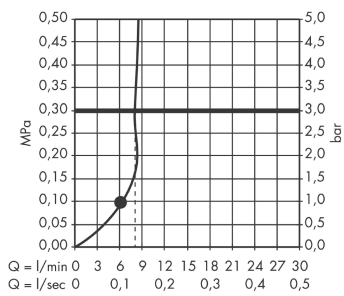

AXOR Starck
Brauseset 0,90 m mit Stabhandbrause 1jet EcoSmart
Oberfläche: **Brushed Red Gold** Artikelnummer: **27983310**

Durchflussdiagramm