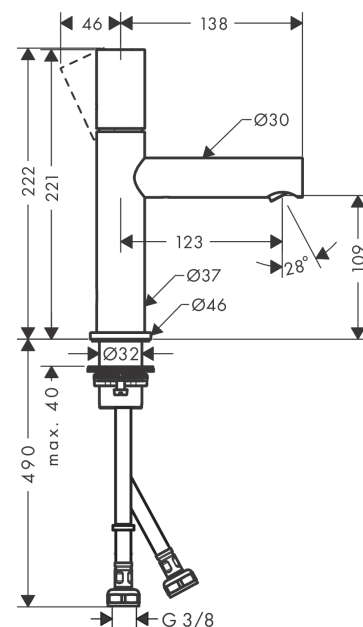

AXOR Uno

Einhebel-Waschtischmischer 110 mit Zerogriff und Ablaufgarnitur

Oberfläche: **Brushed Bronze** Artikelnummer: **45002140**

Merkmale

- besteht aus: Einhebel-Waschtischmischer, Ablaufgarnitur
- ComfortZone 110
- Ausladung: 123 mm
- Auslaufhöhe: 109 mm
- Griffvariante: Zylindergriff
- Strahlart: Laminarstrahl
- maximale Durchflussmenge bei 3 bar: 5 l/min
- Keramikmischsystem
- Temperaturbegrenzung einstellbar
- für Durchlauferhitzer geeignet
- unverschleißbare Ablaufgarnitur
- Anschlussart: G 3/8 Anschlussschläuche
- Anschlussgröße: DN15
- EU-Taxonomie: max. 6 l/min - wesentlicher Beitrag (SC) möglich
- DVGW DW-6506CS0457
- PA-IX 7288/IO

Technologie

Zertifikate / Nachhaltigkeit

Produktabbildung

Maßzeichnung

AXOR Uno
Einhebel-Waschtismischer 110 mit Zerogriff und Ablaufgarnitur
 Oberfläche: **Brushed Bronze** Artikelnummer: **45002140**

Durchflussdiagramm