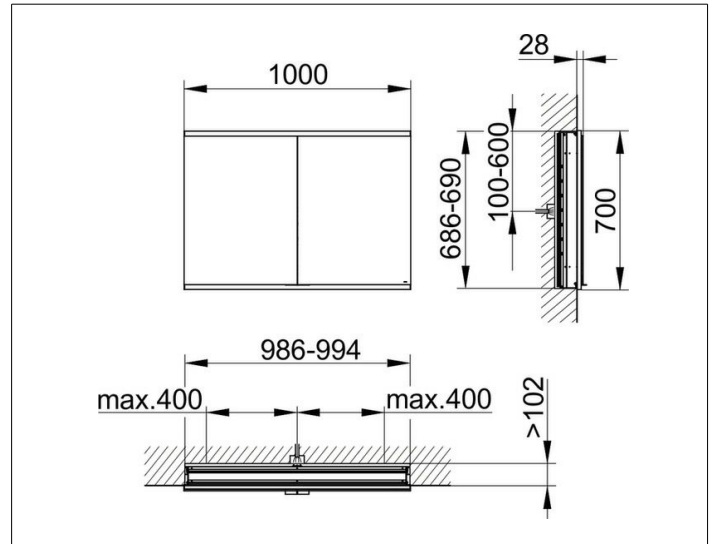

Royal Modular 2.0
800220100000200 Spiegelschrank

PRODUKT

ZEICHNUNG

EEK: C ,

OBERFLÄCHE

silber-eloxiert

ABMESSUNG

1000 x 700 x 120 mm