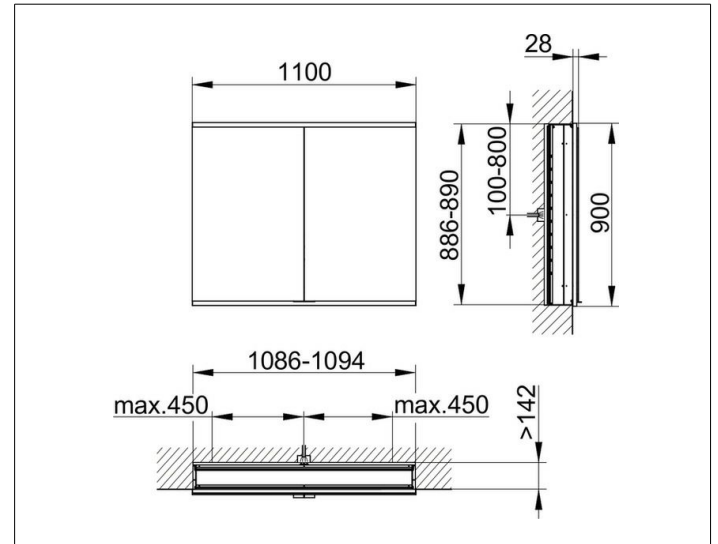

Royal Modular 2.0
800210111100200 Spiegelschrank

PRODUKT

ZEICHNUNG

EEK: C ,

OBERFLÄCHE

silber-eloxiert

ABMESSUNG

1100 x 900 x 160 mm