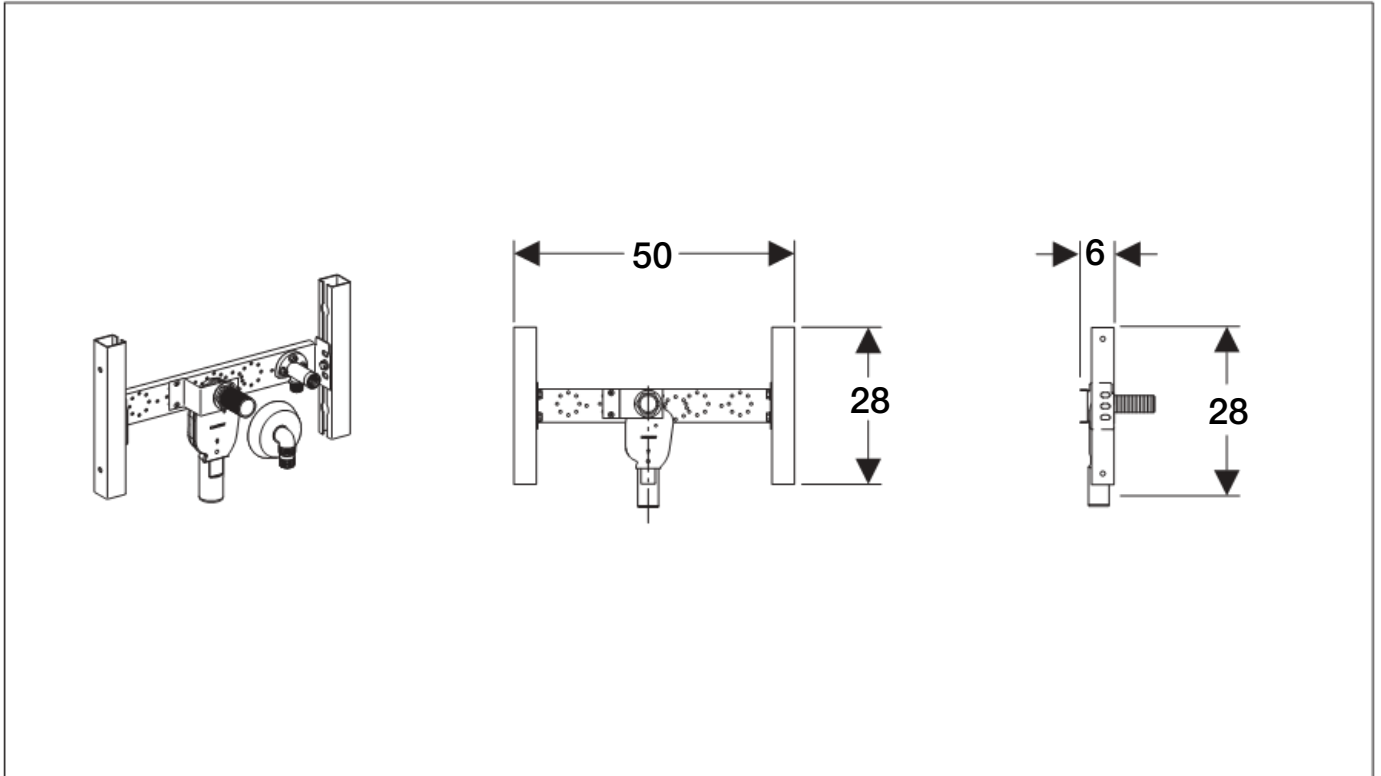

Geberit Montage

D5904-002&BDC © 02-2006

964.128.00.0 (01)

Geberit Montage