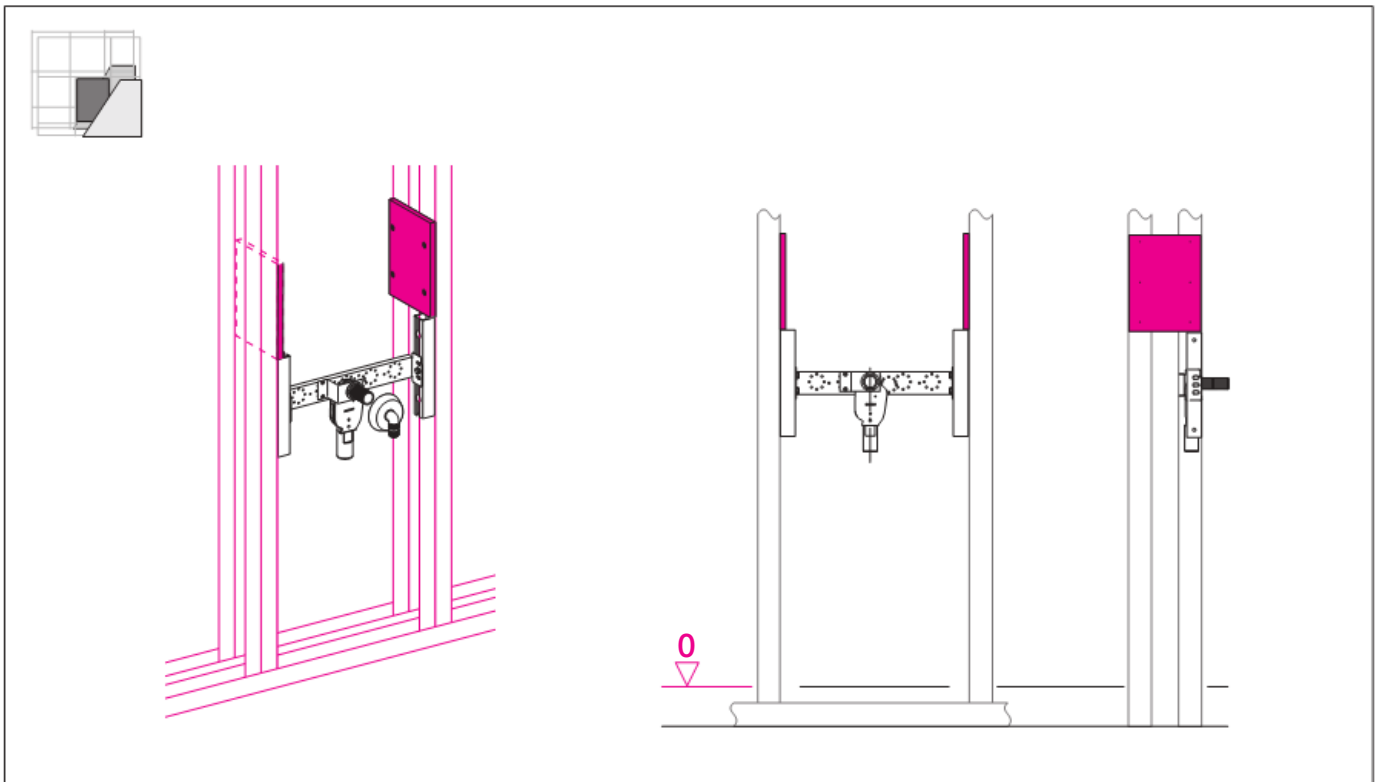

Geberit Montage

D5904-002&BDC © 02-2006

964.128.00.0 (01)

Geberit Montage