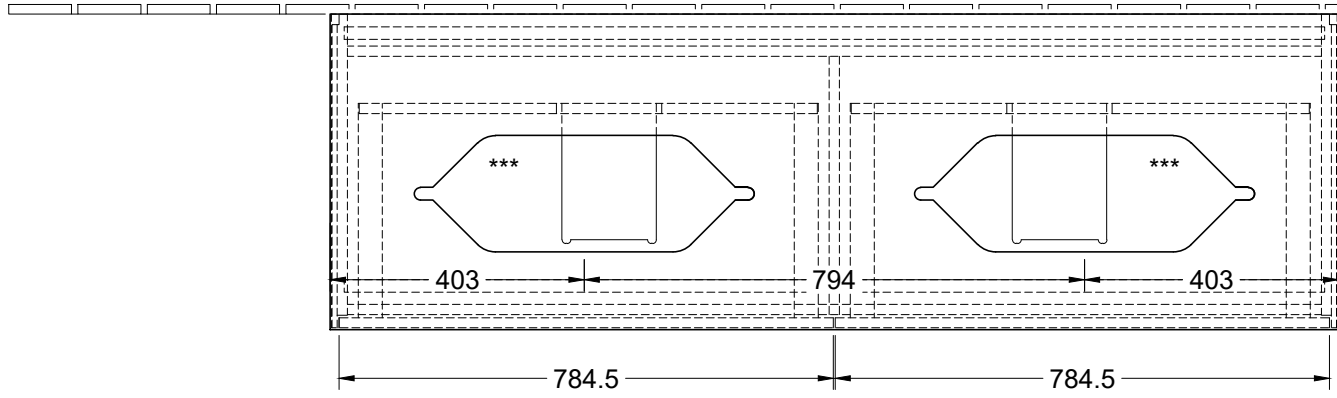

 220 - 240 V

*** Ausschnitt lt. Zeichnung
BA-AWTOHLBOHL

Finion G72Z00XX		 Villeroy & Boch 1748
V01 / 18.09.2017	1:12	