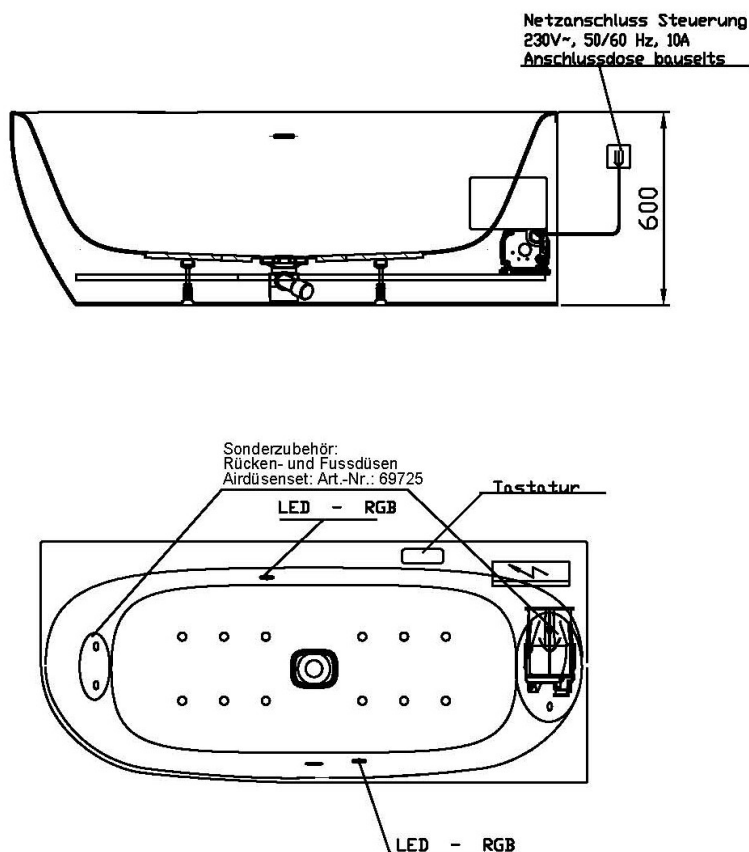

iSENSI

GRUNDAUSSTATTUNG

- 12-14 Air-Düsen, (modellabhängig)
- 2 LED-RGB Ø 60 mm inkl. Ansteuerautomatik mit automatischem Farblichtwechsler
- Gebläse 700W regelbar mit Luftvorheizer und mit Ozonisierung
- Wannenrandtastatur
- HOESCH Steuerung 230 V, 50/60 Hz
- Komplett installiertes Rohrleitungssystem
- Sichtbare Einbauteile verchromt