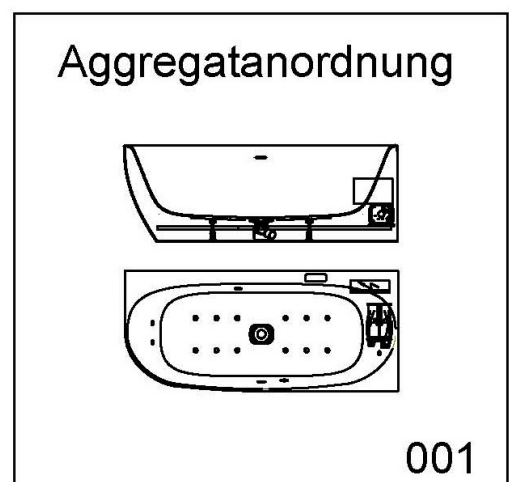

Artikelbeschreibung:

Whirlen ist weit mehr als aufgewirbeltes Wasser. Das unbeschwert Whirlvergnügen wird erst durch HOESCH Düsenteknik möglich. Das Whirlsystem iSensi unterstützt Ihr Wohlbefinden mit einer erstaunlichen Bandbreite unterschiedlichster Wirkungen – von entspannend bis gesundheitsfördernd. Whirlsystem iSensi: das prickelnde Champagner – Erlebnis. Über viele kleine Düsen im Wanneboden strömt vorgewärmte Luft ins Wasser – eine traumhaft sanfte Massage für den ganzen Körper. Die Düsen sind flach am Wanneboden angebracht und stören deshalb weder im Sitzen noch im Liegen. Der Luftwirbel lässt sich individuell steuern. Für sinnliche Atmosphäre sorgen 2 bunte Unterwasserscheinwerfer mit Farblichtwechsler.

iSENSI

GRUNDAUSSTATTUNG

- 12-14 Air-Düsen, (modellabhängig)
- 2 LED-RGB Ø 60 mm inkl. Ansteuerautomatik mit automatischem Farblichtwechsler
- Gebläse 700W regelbar mit Luftvorheizer und mit Ozonisierung
- Wannenrandtastatur
- HOESCH Steuerung 230 V, 50/60 Hz
- Komplett installiertes Rohrleitungssystem
- Sichtbare Einbauteile verchromt