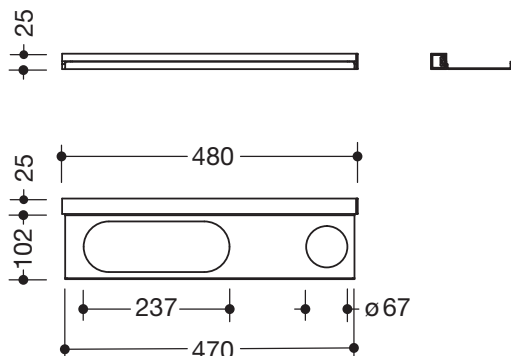

## Waschtischprofil mit Ablage 950.13.0006

- adaptive Zusatzfunktion für das Waschtischmodell 950.13.20..
- Ablage kann einfach in das Profil am Waschtisch ein- und ausgehängt werden
- zusätzlicher Gewinn von Ablagefläche am Waschtisch
- Ablagefläche 470 mm breit, 102 mm tief
- Loch dient zur Aufnahme von Becher und Seifenspender des Systems 800 K
- Langloch dient zur Aufnahme des Duschkorbs des Systems 800 K
- aus hochwertigem Edelstahl
- pulverbeschichtet in den HEWI Farben DX (Weiß tiefmatt), DC (Schwarz tiefmatt), AY (Hellgrau Perlglimmer tiefmatt) und SC (Dunkelgrau Perlglimmer tiefmatt)
- belastbar bis 2 kg
- inkl. korrosionsfreiem HEWI Befestigungsmaterial für das Profil

### Abmessungen in mm