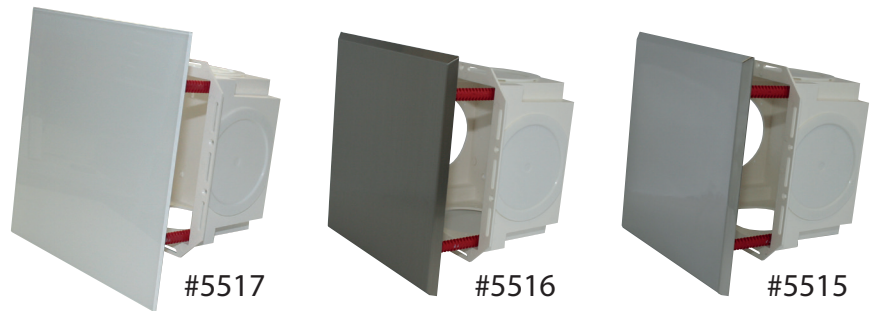

Wandeinbaukasten

OHA-Kunststoff-Wandeinbaukasten klein mit Sichtblende

#5492 ohne Rohrbelüfter
 #5493 mit Rohrbelüfter DN 32/40/50

OHA-Kunststoff-Wandeinbaukasten gross mit Sichtblende

#5502 ohne Rohrbelüfter
 #5503 mit Rohrbelüfter DN 70/90/110