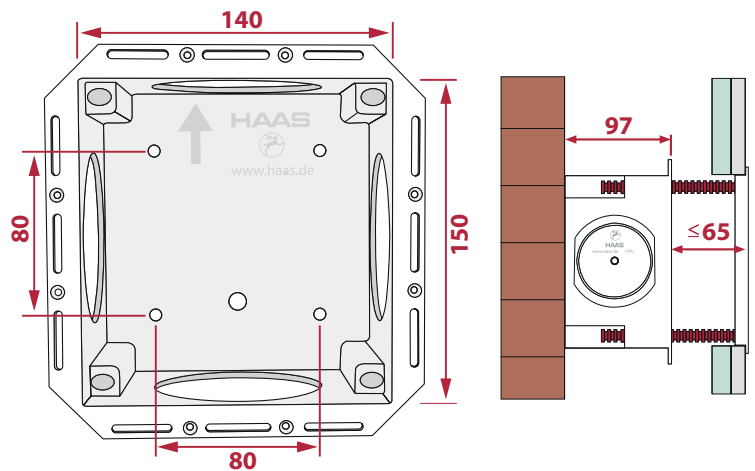

Wandeinbaukasten

OHA-Kunststoff-Wandeinbaukasten klein mit Sichtblende

#5492 ohne Rohrbelüfter
 #5493 mit Rohrbelüfter DN 32/40/50

OHA-Kunststoff-Wandeinbaukasten gross mit Sichtblende

#5502 ohne Rohrbelüfter
 #5503 mit Rohrbelüfter DN 70/90/110

DN 32 / 40 / 50

DN 70 / 90 / 110