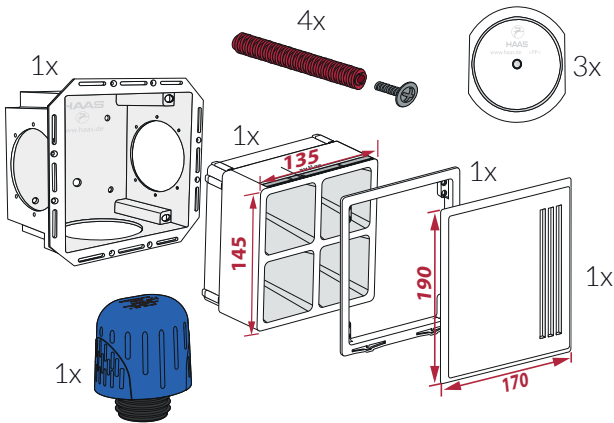

Wandeinbaukasten

OHA-Kunststoff-Wandeinbaukasten klein mit Sichtblende

#5492 ohne Rohrbelüfter
 #5493 mit Rohrbelüfter DN 32/40/50

OHA-Kunststoff-Wandeinbaukasten gross mit Sichtblende

#5502 ohne Rohrbelüfter
 #5503 mit Rohrbelüfter DN 70/90/110

DN 32 / 40 / 50

DN 70 / 90 / 110