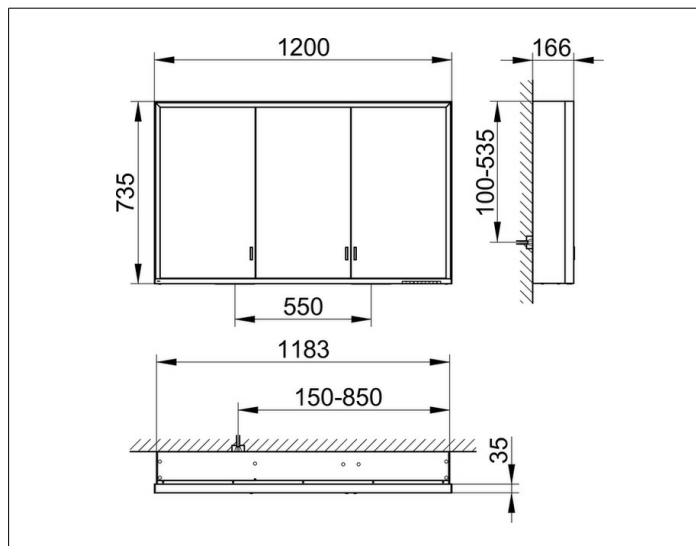

Royal Lumos

14305172301 Spiegelschrank

PRODUKT

ZEICHNUNG

PRODUKTBESCHREIBUNG

für die Wandvorbau-Montage
 stufenlos einstellbare Lichtfarbe von 2700 Kelvin (warmweiß)
 bis 6500 Kelvin (Tageslicht),
 3 Drehtüren aus Kristall-Doppelspiegel,
 Korpus in Aluminium silber-gebeizt-eloxiert,
 Rückwandverspiegelung und Seitenverspiegelung
 Bedienung:
 Tastenfelder mit kapazitiver Touch-Sensorik,
 integrierte Nebenstellenfunktion für z. B. Raumschalter
 Beleuchtung:
 Rahmenbeleuchtung und Waschtisch-/Fachbeleuchtung,
 separat stufenlos dimmbar und ein-/ausschaltbar
 LED 65 Watt (Lebensdauer > 30.000 Std.)
 EEK: C , 65 kWh/1000h

AUSSTATTUNG

- 2 Steckdosen
- 3 x 2 höhenverstellbare Glasablagen
- verdecktes Ablagefach über die ganze Breite
- Tür-Anschlagdämpfer

OBERFLÄCHE

silber-gebeizt-eloxiert

ABMESSUNG

1200 x 735 x 165 mm