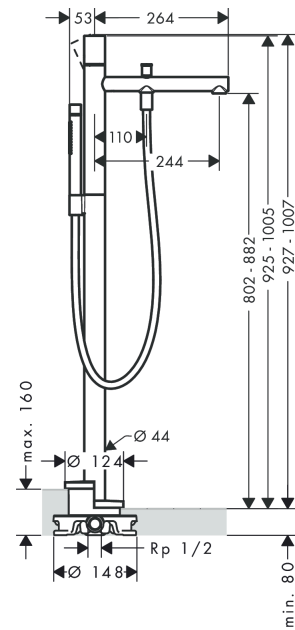

AXOR Uno

Einhebel-Wannenmischer bodenstehend mit Zerogriff

Oberfläche: **Polished Red Gold** Artikelnummer: **45416300**

Merkmale

- besteht aus: Einhebel-Wannenmischer bodenstehend, Stabhandbrause, Brauseschlauch, Brausehalter
- 2 Verbraucher
- Ausladung: 244 mm
- Strahlart Armatur: Normalstrahl
- Strahlart Handbrause: Rain, Mono
- maximale Durchflussmenge bei 3 bar: 18 l/min
- Durchfluss für Wanneneinlauf bei 3 bar: 18 l/min
- Durchfluss für Handbrause bei 3 bar: 13 l/min
- Keramikmischsystem
- Temperaturbegrenzung einstellbar
- Umsteller mit automatischer Rückstellung
- Rückflussverhinderer
- Anschlussgröße: DN15
- Anschlussart: Grundkörper
- Standmontage
- min. Betriebsdruck: 1 bar
- max. Betriebsdruck: 10 bar
- P-IX 16976/IIOB

Technologie

AXOR Uno
Einhebel-Wannenmischer bodenstehend mit Zerogriff
 Oberfläche: **Polished Red Gold** Artikelnummer: **45416300**

Produktabbildung

Maßzeichnung

Durchflussdiagramm