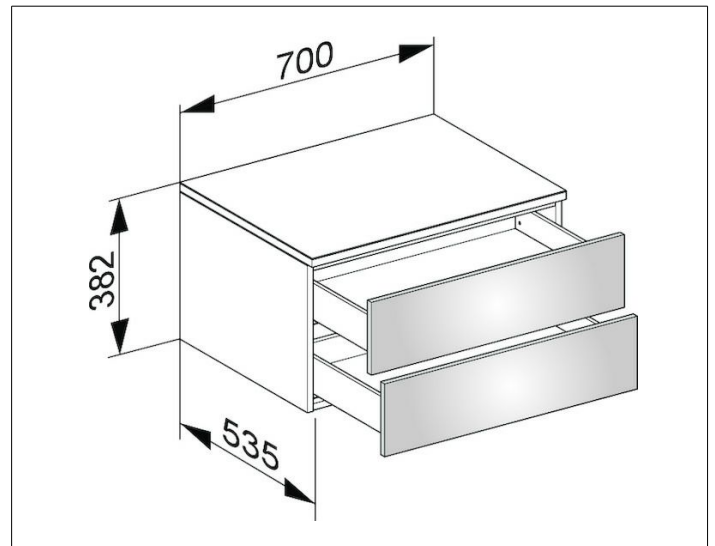

Edition 400

31742450000 Sideboard

PRODUKT

ZEICHNUNG

OBERFLÄCHE

cashmere/cashmere

ABMESSUNG

700 x 382 x 535 mm