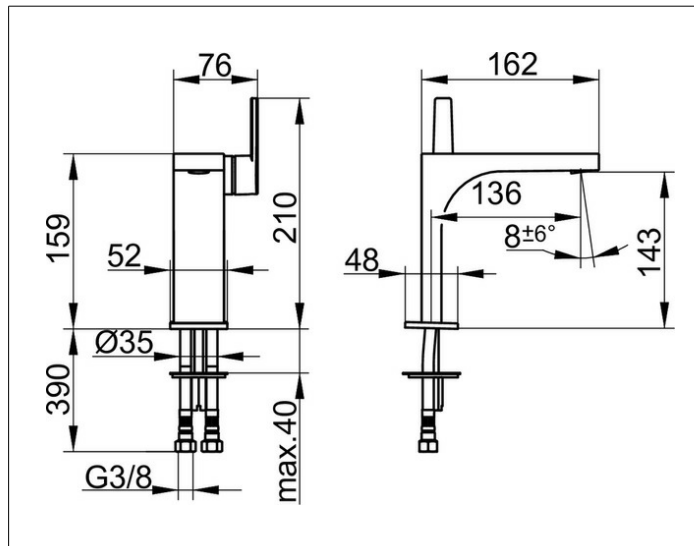

EDITION 11

51102030100 Einhebel-Waschtischmischer 150

**PRODUKT**

**ZEICHNUNG**

**PRODUKTBESCHREIBUNG**

ohne Zugstangen-Ablaufgarnitur  
 Einlochmontage mit Schnell-Montage-System  
 Mischwasserkartusche mit keramischen Dichtscheiben  
 Luftsprudler SLIM SSR M 24x1, Strahlwinkel verstellbar,  
 Druckschläuche 435 mm, G 3/8 Zoll  
 Durchfluss begrenzt auf 7,6 l/min.  
 geräuschgeprüft

**OBERFLÄCHE**

Bronze gebürstet

**AUSSCHREIBUNGSTEXT**

KEUCO EDITION 11 Einhebel-Waschtischmischer 150, 51102030100  
 Einhebel-Waschtischmischer mit hochwertiger PVD-Beschichtung,  
 Bronze gebürstet, in geradlinigem Design  
 und klarer, geometrischer Formensprache,  
 Standmontage, ohne Zugstangen-Ablaufgarnitur,  
 hochwertige Mischwasserkartusche mit keramischen Dichtscheiben,  
 seitlicher Bedienhebel  
 Einlochmontage mit Schnell-Montage-System für Waschtische,  
 Luftsprudler SLIM SSR M 24x1, Strahlwinkel verstellbar +/- 6°,  
 Höhe 210 mm, Auslaufhöhe 144 mm, Ausladung 162 mm,  
 Wasseranschluss mit flexiblen Druckschläuchen, Länge 420 mm,  
 Gewindedurchmesser G 3/8 Zoll,  
 Durchflussmenge begrenzt auf 7,6 l/min.