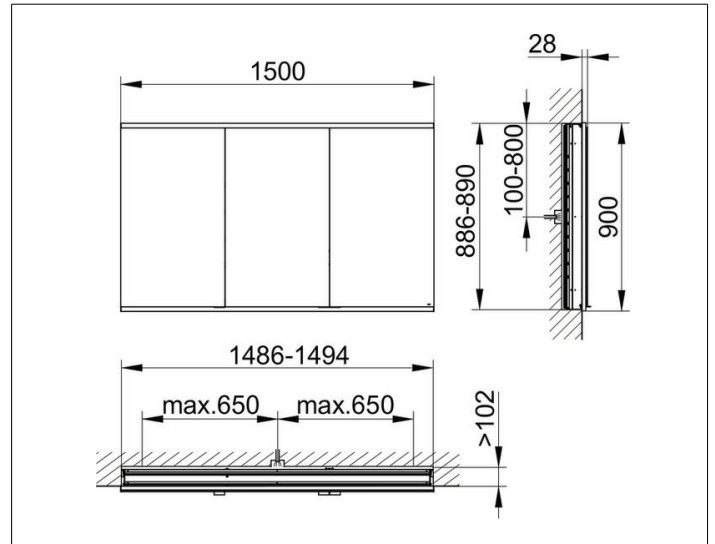

Royal Modular 2.0
800320151000200 Spiegelschrank

PRODUKT

ZEICHNUNG

EEK: C ,

OBERFLÄCHE

silber-eloxiert

ABMESSUNG

1500 x 900 x 120 mm