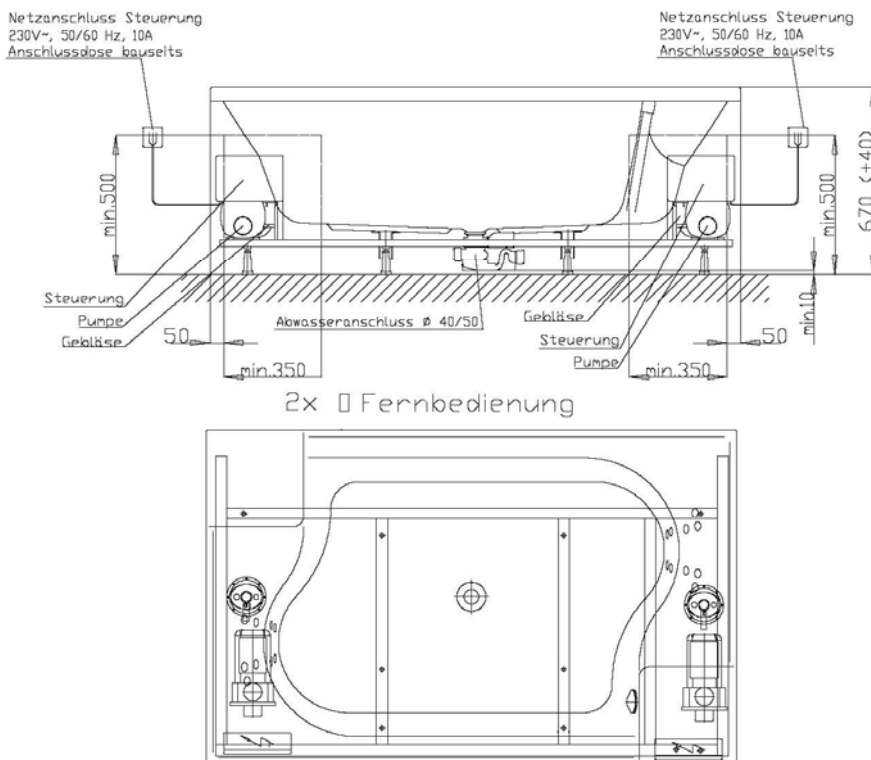

TERGUM FOR TWO

GRUNDAUSSTATTUNG

- 20 Rückendüsen
- 2 x Gebläse 400W regelbar mit Luftvorheizer und mit Ozonisierung
- 2 x Whirlpumpe 900W regelbar, selbstentleerend
- Absaugdüse kombiniert mit Ab-/Überlaufarmatur HOESCH Combi
- 2 x Funkfernbedienung
- HOESCH Steuerung 230 V, 50/60 Hz
- Komplett installiertes Rohrleitungssystem
- Sichtbare Einbauteile verchromt

Fernbedienung

Rückendüse

SONDERZUBEHÖR – TERGUM

ARTIKEL-NR.

Aufpreis für Wanneneinlauf HOESCH Combi Plus
kombiniert mit Ab-/Überlaufarmatur
(werkseitig eingebaut)

verchromt

69689.305

Lüftungs-/Revisionsgitter (420 x 325 mm)