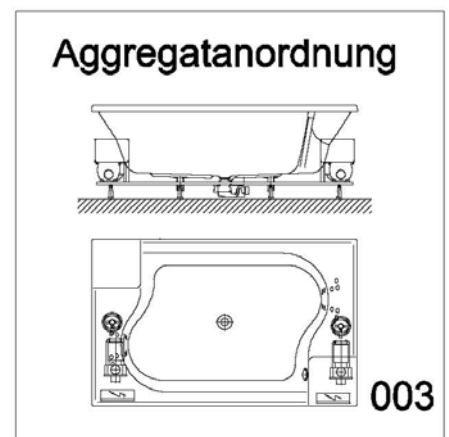

Artikelbeschreibung:

Tergum for Two: Lassen Sie mit TERGUM Ihre Verspannungen im Oberkörper verschwinden. Ist Ihr Nacken verspannt? Spüren Sie die unzähligen Stunden am Schreibtisch in Ihrem Rücken? Wer viel sitzt, leidet häufig unter Verspannungen. Erleichterung verschafft Ihnen nunmehr unser Whirlsystem TERGUM.