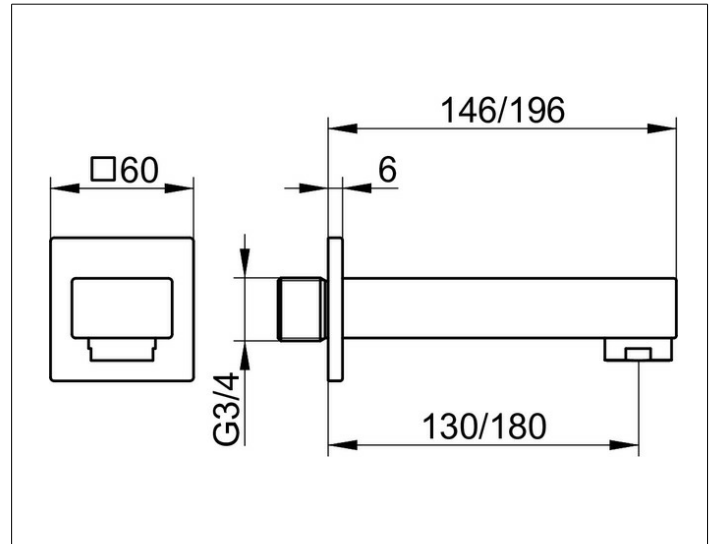

Edition 11

51145010001 Wanneneinlauf DN 20

**PRODUKT**

**ZEICHNUNG**

**PRODUKTBESCHREIBUNG**

mit Luftsprudler M 28x1

**OBERFLÄCHE**

verchromt

**ABMESSUNG**

Ausladung 180 mm

**AUSSCHREIBUNGSTEXT**

KEUCO EDITION 11 Wanneneinlauf DN 20, 51145010001  
 hochglanzverchromter Wanneneinlauf,  
 in geradlinigem Design  
 und klarer, geometrischer Formensprache,  
 passend für alle Unterputz-Armaturen,  
 eckige Rosette 60 x 60 mm,  
 Gesamtausladung 196 mm,  
 Wasseraustritt bei 180 mm,  
 Wasseranschluss G 3/4 Zoll