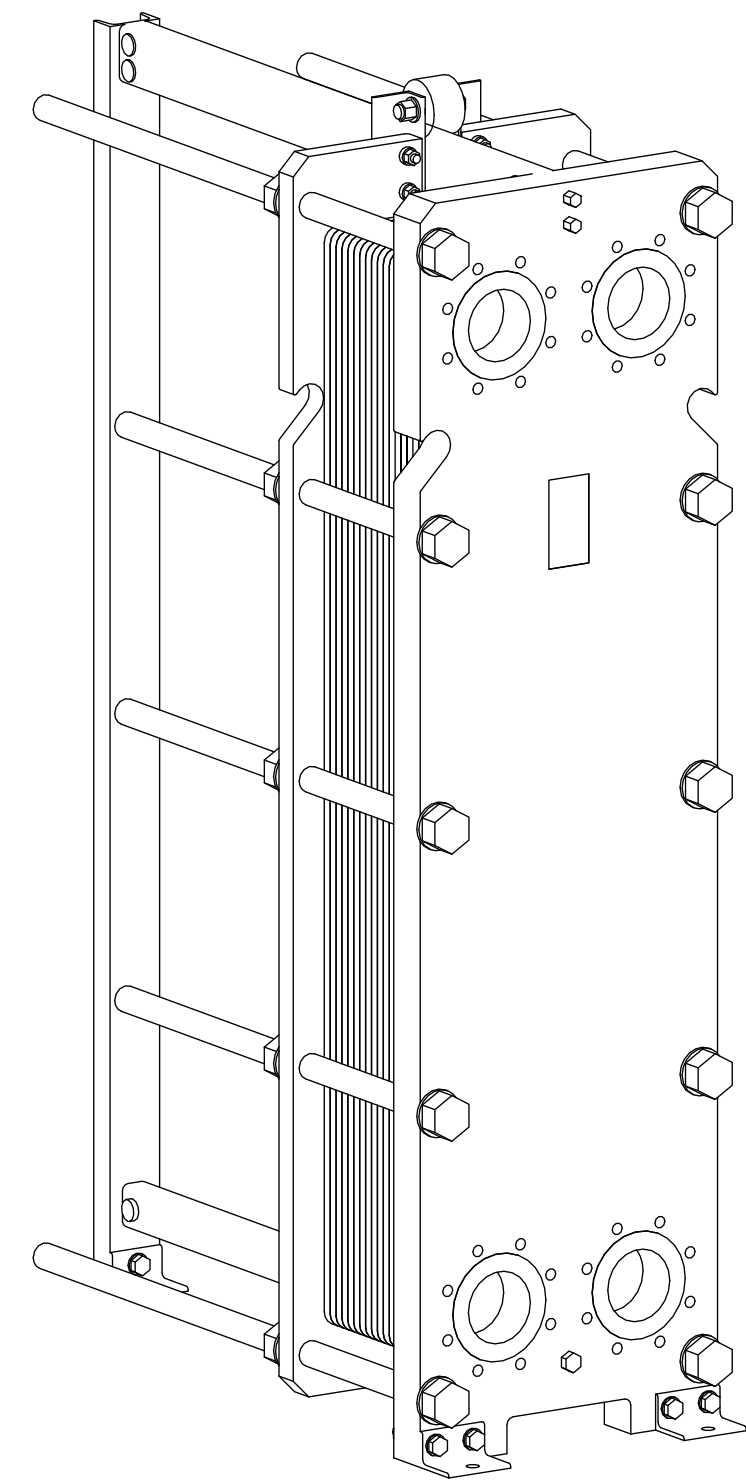

Side view

Front view

Isometric view

Top view

Unterliegt nicht dem Änderungsdienst/
Not subject to change management

Maßstab/
Scale: 1:10

Format/
Size: A2

Revision
08.03.2019

Longtherm RMG-51-85 - 8115600