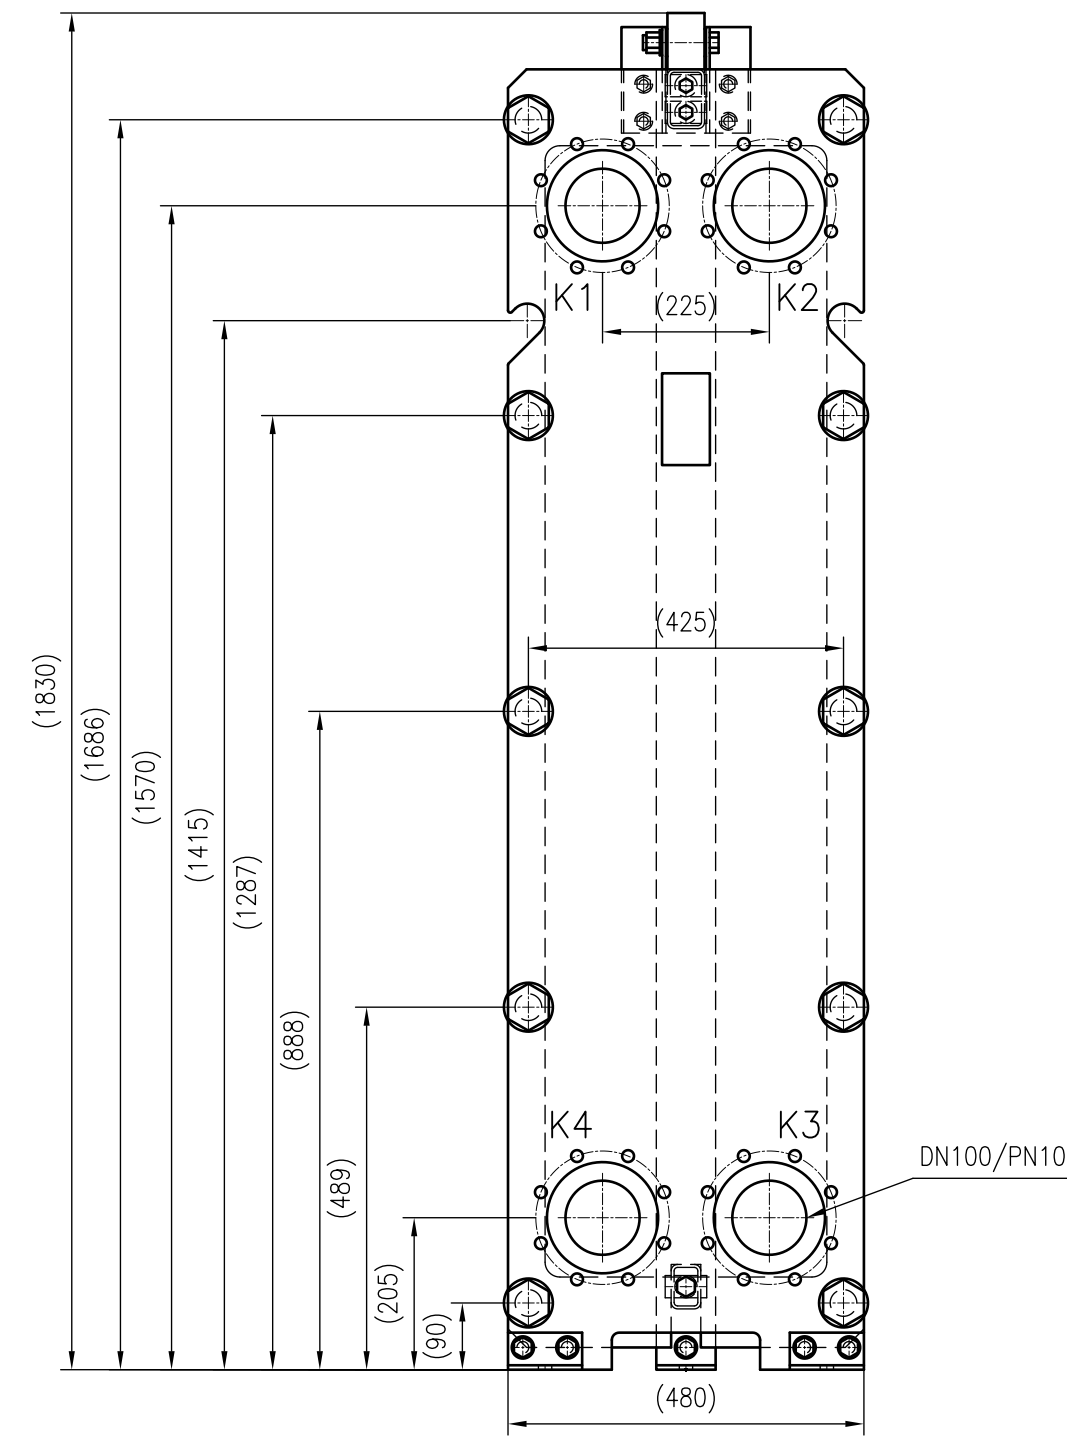

Side view

Front view

Isometric view

Top view

Unterliegt nicht dem Änderungsdienst/
Not subject to change management

Maßstab/
Scale: 1:10

Format/
Size: A2

Revision
08.03.2019

Longtherm RMG-51-85 - 8115600