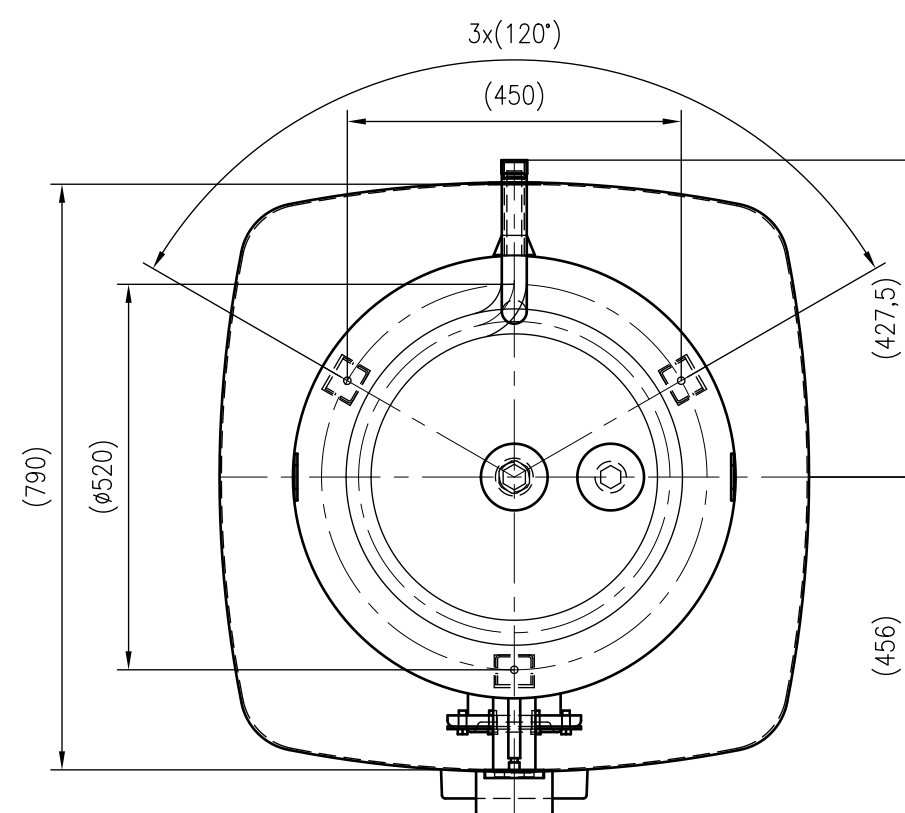

Side view

Front view

Isometric view

Top view

Unterliegt nicht dem Änderungsdienst/ Not subject to change management		Maßstab/ Scale: 1:10	Format/ Size: A2
Revision 11.09.2017	Storatherm Aqua AF 400 1M_A white – 7355400		