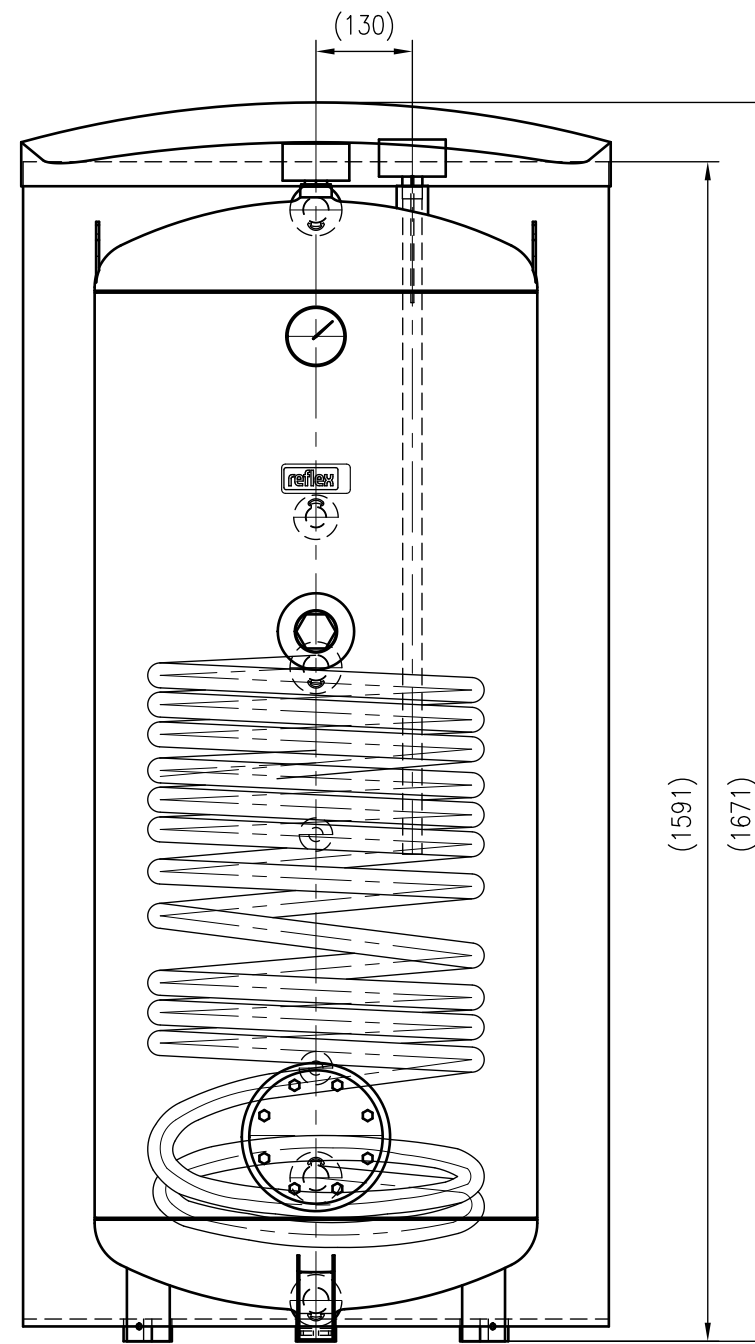

Side view

Front view

Isometric view

Top view

Unterliegt nicht dem Änderungsdienst/ Not subject to change management		Maßstab/ Scale: 1:10	Format/ Size: A2
Revision 11.09.2017	Storatherm Aqua AF 400 1M_A white – 7355400		