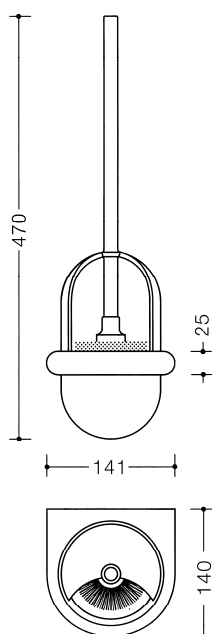

### WC-Bürstengarnitur 477.20B100

- Bürstengriff mit auswechselbarem Bürstenkopf aus schwarz-mattem Polyamid
- Bürstentopf mit gewölbtem Boden und sphärenförmigem, teilweise offenem Oberteil in ringförmigem Halter
- Oberteil stufenlos drehbar
- der Behälter ist herausnehmbar, kann aber auch diebstahlgeschützt montiert werden
- einfaches Auswechseln des Bürstenkopfs durch Bajonettverschluss
- diebstahlgeschützt durch verdeckte Verschraubung
- 141 mm breit, 470 mm hoch und 140 mm tief
- aus hochwertigem, mattem Polyamid in den HEWI Farben 99 (Reinweiß), 98 (Signalweiß), 97 (Lichtgrau), 95 (Felsgrau) und 92 (Anthrazitgrau)

### Abmessungen in mm