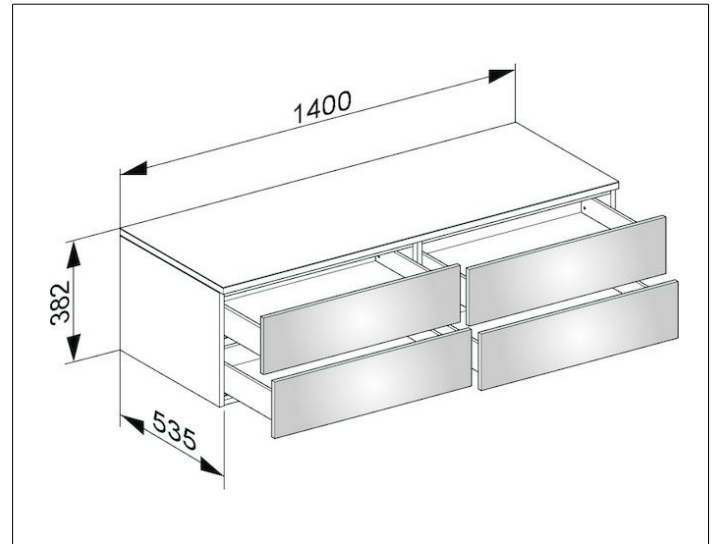

Edition 400

31766750000 Sideboard

PRODUKT

ZEICHNUNG

OBERFLÄCHE

weiß/Glas cashmere satiniert

ABMESSUNG

1400 x 382 x 535 mm