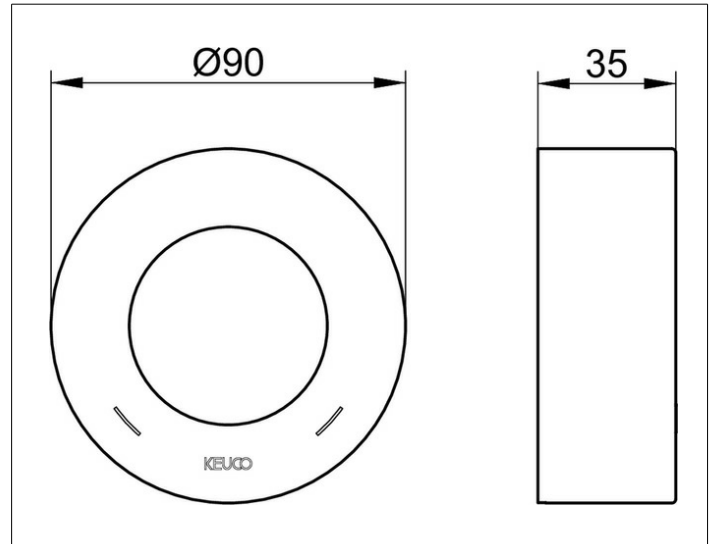

IXMO

59551030381 Verlängerungs-Rosette

**PRODUKT**

**ZEICHNUNG**

**PRODUKTBESCHREIBUNG**

rund, aus Messing, mit Rot/Blau Markierung  
zur Montage zwischen Fliesen und Fertigset  
bei Einbau des Einhebelmischers in Wände mit  
geringer Wandstärke, Einbautiefe 55 - 80 mm

**OBERFLÄCHE**

Bronze gebürstet

**ABMESSUNG**

Höhe 25 mm