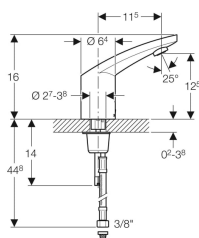

Verwendungszwecke

- Zum Einbau in Waschtische oder Waschtischplatten
- Zum Anschließen von Kalt- und Warmwasser (nur bei Modell mit Mischer)
- Zum Anschließen von Kalt- oder Mischwasser (nur bei Modell ohne Mischer)
- Für den Einsatz mit Edelstahlbecken
- Modell mit Mischer oder Thermostatmischer nicht geeignet für Durchlauferhitzer, siehe Technisches Datenblatt "Waschtischarmaturen mit Durchlauferhitzern"

Eigenschaften

- Armaturengruppe I nach DIN 4109
- Automatische Spülauslösung
- IR-Sensor selbsteinstellend
- Vandalensicher
- Volumenstrombegrenzung durch Strahlregler
- Temperatureinstellung über Mischer (nur bei Modell mit Mischer)
- Stromversorgung durch Batterie
- Auf Netzbetrieb umrüstbar
- Warnung bei schwacher Batterie
- Energiesparmodus einstellbar
- Wasserersparnis durch reaktionsschnelle Zweistrahl-Abtasttechnik
- Programm Wassersparen einstellbar
- Dauerspülung individuell einstellbar
- Funktionen mit Geberit Service-Handy einstellbar und abfragbar
- Spülauslösung deaktivierbar
- Mit integriertem Rückflussverhinderer
- Mit Geberit Control App kompatibel

Technische Daten

Batterietyp	CR-P2 (6 V)
Schutzart	IP44
Betriebsspannung	6 V DC
Betriebsdruck	50-800 kPa
Differenzdruck KW/WW	≤ 150 kPa
Maximaler Prüfdruck Wasser	1600 kPa
Maximaler Prüfdruck Luft / Inertgas	300 kPa
Umgebungstemperatur	1-40 °C
Maximale Wassertemperatur	60 °C
Maximale Wassertemperatur kurzzeitig	90 °C
Durchfluss bei 300 kPa	6 l/min
Berechnungsdurchfluss	0.07 l/s
Mindestfließdruck für Berechnungsdurchfluss	50 kPa
Aktivierungsdistanz Einstellbereich	5-33 cm
Aktivierungsdistanz Werkseinstellung	16-18 cm
Intervallspülung Einstellbereich	1-168 h
Intervallspülung Werkseinstellung	168 h
Intervallspülzeit Einstellbereich	3-180 s
Intervallspülzeit Werkseinstellung	3 s
Werkstoff	Messing verchromt

Lieferumfang

- Korbfilter
- Lithium-Batterie Typ CR-P2 6 V

- Schlüssel für Strahlregler
- Befestigungsmaterial

Art.-Nr.	Farbe / Oberfläche	Mischer	H	VE1
116.245.21.1	hochglanz-verchromt	mit Mischer	16 cm	1 St.

Zubehör

- Geberit Strahlregler für Typen 6x, 8x und 18x Waschtischarmaturen
- Geberit Service-Handy
- Geberit Clean-Handy