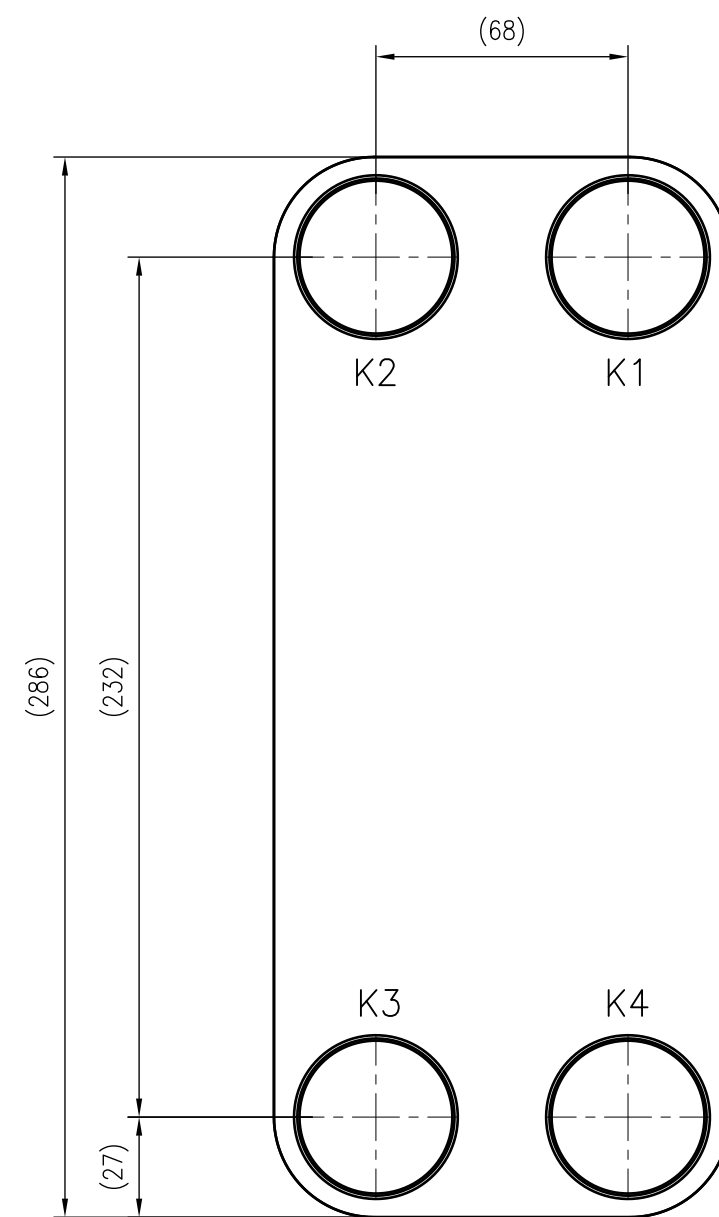

Side view

Front view

Isometric view

Top view

Unterliegt nicht dem Änderungsdienst/ Not subject to change management	Maßstab/ Scale: 1:2	Format/ Size: A2
Revision 10.01.2020	Longtherm RHB 31 60 – 8024000	