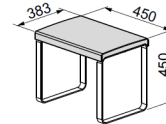

Tabouret supplémentaire en acier inoxydable avec revêtement en polyuréthane

Extra kruk van roestvrij staal met een zitting van PU

G

27772

Ablage

Plateau

Shelf

27782