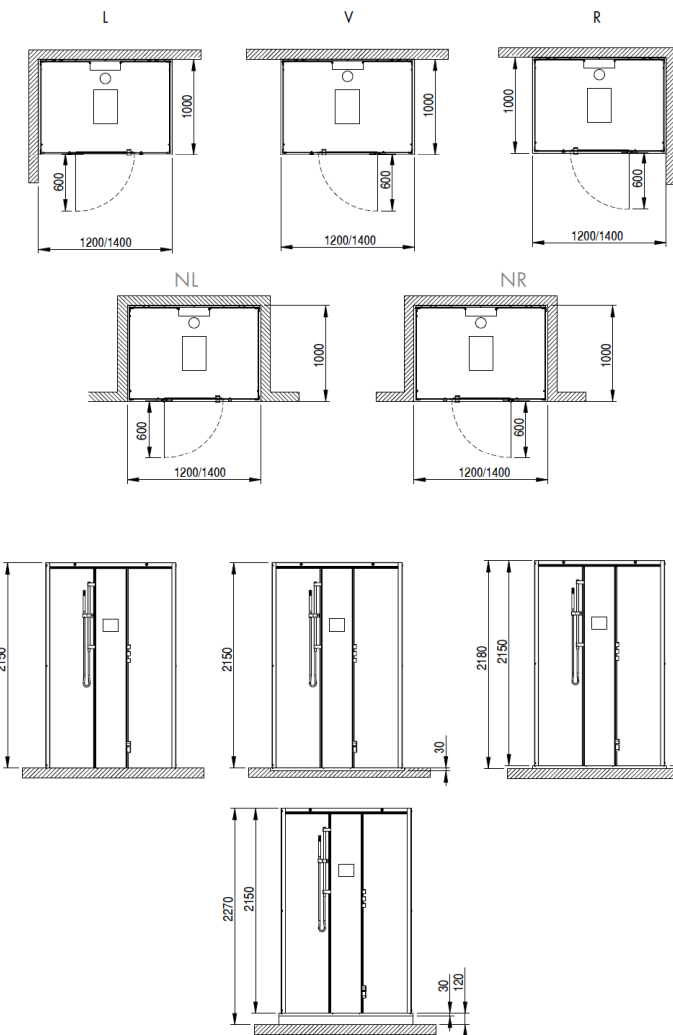

SENSEPERIENCE

MODELL Modèle Modelo	ARTIKEL-NR. N° D'article Artikelnummer	LÄNGE UND BREITE Longueur Et Largeur Lengte En Breedte (mm)	HÖHE/TIEFE Hauteur/profondeur Hoogte/diepte (mm)	SONDERFARBEN Teintes spéciales Speciale kleuren
1200 x 1000-L	532321B*	1180 x 980	2150	550
1200 x 1000-R	531321B*	1180 x 980	2150	550
1200 x 1000-V	533321B*	1180 x 980	2150	550
1200 x 1000-L	532321xA**	1200 x 1000	2270	550
1200 x 1000-R	531321xA**	1200 x 1000	2270	550
1200 x 1000-V	533321xA**	1200 x 1000	2270	550
1200 x 1000-NR	534321xA**	1200 x 1000	2270	550
1200 x 1000-NL	535321xA**	1200 x 1000	2270	550
1400 x 1000-L	532341B*	1380 x 980	2150	550
1400 x 1000-R	531341B*	1380 x 980	2150	550
1400 x 1000-V	533341B*	1380 x 980	2150	550
1400 x 1000-L	532341xA***	1400 x 1000	2270	550
1400 x 1000-R	531341xA***	1400 x 1000	2270	550
1400 x 1000-V	533341xA***	1400 x 1000	2270	550
1400 x 1000-NR	534341xA***	1400 x 1000	2270	550
1400 x 1000-NL	535341xA***	1400 x 1000	2270	550