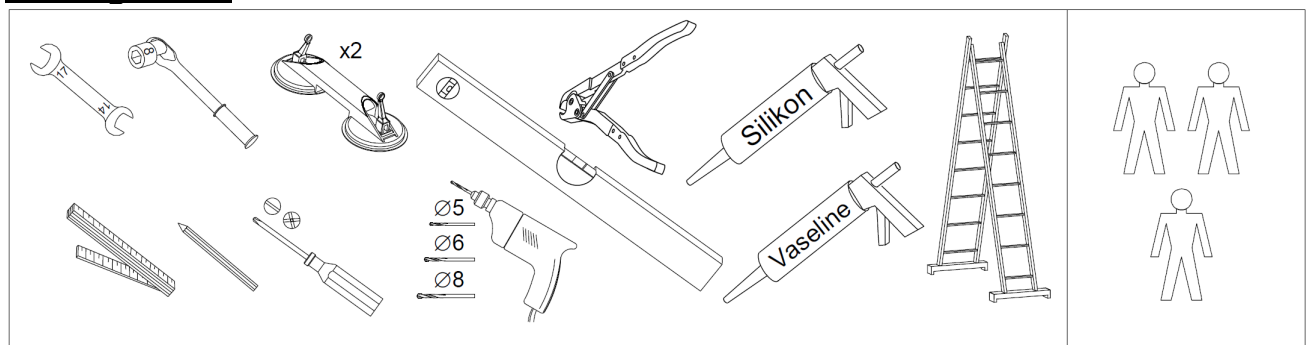

Grundausrüstung:

- Rückwände weiß aus Einscheiben- Sicherheitsglas mit EverClean Beschichtung
- Rahmenlose Frontverglasung aus Einscheiben-Sicherheitsglas (6mm) inklusive EverClean-Beschichtung
- Dach bestehend aus VSG Verbunsicherheitsglas (8mm) - Boden (optional) aus Mineralguss. inkl. vormontiertem Gestell.
- In Glasoberfläche integriertes, kapazitives Bedientableau
- Dampfgenerator 4,0 kW mit automatischer Spülung und Entkalkung Nennspannung 230 V, 50/60 Hz
- Dampfdüse mit Kondensatschale
- Funktionssäule aus Glas (8mm), die Rechteckvarianten 1600x1000, 1800x1000 beinhalten zwei Funktionssäulen
- Armaturen (verchromt) bestehend aus (pro Funktionssäule): Handbrause mit Haltestange, Regenbrause (8 l/min) mit Schwallauslauf sowie Vernebelungsdüse.
- Thermostat 1/2", 1 Absperrventil
- Regenbrause, Schwallauslauf sowie Vernebelungsdüse elektronisch bedienbar
- Sound-Modul mit Radio, 2 Lautsprechern
- Bluetooth
- LED-Band mit Farblichtwechsler im Dachrahmen
- Ein Hocker aus Edelstahl mit PU Auflage, bei den Rechteckvarianten 1600x1000 und 1800x1000 zwei Hocker
- Glasscharniere mit Hubmechanismus

GLAS-FARBEN / COULEURS VERRE / GLAS KLEUREN

Dampfbäder / Bains de vapeur / Stoombaden

	550	Weiß Blanc Wit		551	Silber Argenté Zilver		552	Schwarz Noir Zwart

Montagehilfe: