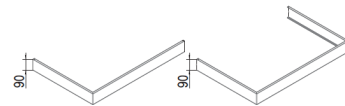

27803

- Für Dampfkabine SensePerience Rechteck 1200x1000, Vorwandversion
Pour cabine à vapeur SensePerience rectangulaire 1200x1000, pose murale
Voor stoomcabine SensePerience, rechthoek 1200x1000, voorwand

27804

- Für Dampfkabine SensePerience Rechteck 1200x1000, Nischenversion
Pour cabine à vapeur SensePerience rectangulaire 1200x1000, niche Version
Voor stoomcabine SensePerience, rechthoek 1200x1000, nisopstelling versie

27811

- Für Dampfkabine SensePerience Rechteck 1400x1000, Eckversion
Pour cabine à vapeur SensePerience rectangulaire 1400x1000, d'angle Version
Voor stoomcabine SensePerience, rechthoek 1400x1000, hoek versie

27805

- Für Dampfkabine SensePerience Rechteck 1400x1000, Vorwandversion
Pour cabine à vapeur SensePerience rectangulaire 1400x1000, pose murale
Voor stoomcabine SensePerience, rechthoek 1400x1000, voorwand

27806

- Für Dampfkabine SensePerience Rechteck 1400x1000, Nischenversion
Pour cabine à vapeur SensePerience rectangulaire 1400x1000, niche Version
Voor stoomcabine SensePerience, rechthoek 1400x1000, nisopstelling versie

27812

- Für Dampfkabine SensePerience Rechteck 1600x1000, Eckversion
Pour cabine à vapeur SensePerience rectangulaire 1600x1000, d'angle Version
Voor stoomcabine SensePerience, rechthoek 1600x1000, hoek versie

27807

- Für Dampfkabine SensePerience Rechteck 1600x1000, Vorwandversion
Pour cabine à vapeur SensePerience rectangulaire 1600x1000, pose murale
Voor stoomcabine SensePerience, rechthoek 1600x1000, voorwand

27808

- Für Dampfkabine SensePerience Rechteck 1600x1000, Nischenversion
Pour cabine à vapeur SensePerience rectangulaire 1600x1000, niche Version
Voor stoomcabine SensePerience, rechthoek 1600x1000, nisopstelling versie

27813

- Für Dampfkabine SensePerience Rechteck 1800x1000, Eckversion
Pour cabine à vapeur SensePerience rectangulaire 1800x1000, d'angle Version
Voor stoomcabine SensePerience, rechthoek 1800x1000, hoek versie

27809

- Für Dampfkabine SensePerience Rechteck 1800x1000, Vorwandversion
Pour cabine à vapeur SensePerience rectangulaire 1800x1000, pose murale
Voor stoomcabine SensePerience, rechthoek 1800x1000, voorwand

27810

- Für Dampfkabine SensePerience Rechteck 1800x1000, Nischenversion
Pour cabine à vapeur SensePerience rectangulaire 1800x1000, niche Version
Voor stoomcabine SensePerience, rechthoek 1800x1000, nisopstelling versie

27814

- Für Dampfkabine SensePerience Quadrat 1000x1000, Eckversion
Pour cabine à vapeur SensePerience carré 1000x1000, d'angle Version
Voor stoomcabine SensePerience, vierkant 1000x1000, hoek versie