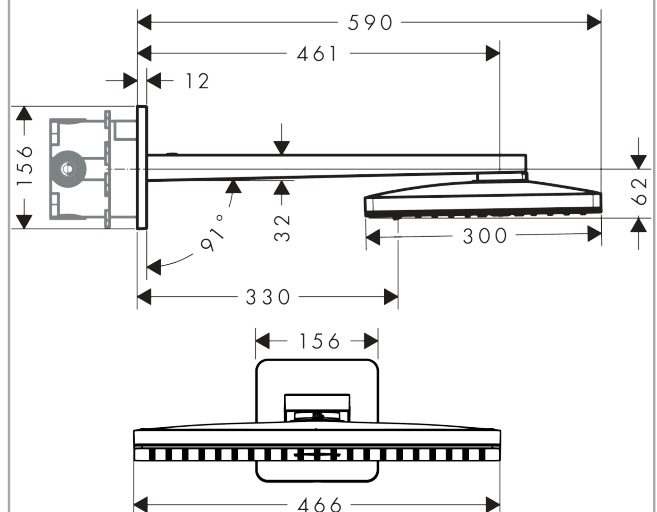

AXOR ShowerSolutions

Kopfbrause 460/300 3jet mit Brausearm und softsquare Rosette

Oberfläche: **Polished Black Chrome** Artikelnummer: **35276330**

Merkmale

- besteht aus: Kopfbrause, Brausearm, Rosette
- Brausekopfgröße: 466 x 300 mm
- Strahlart: Rain, RainStream, Mono
- Material Strahlscheibe: Metall
- Brausearmlänge 460 mm
- maximale Durchflussmenge bei 3 bar: 18 l/min
- Durchflussmenge Rain Strahl (bei 3 bar): 18 l/min
- Durchflussmenge RainStream Strahl (bei 3 bar): 15 l/min
- Durchflussmenge Mono Strahl (bei 3 bar): 18 l/min
- Mindestfließdruck: 1,5 bar
- Strahlscheibe zur Reinigung abnehmbar
- Kopfbrause zur Reinigung abnehmbar
- Montage: Wand Unterputz Installation auf iBox universal
- Anschlussart: Grundkörper
- für Durchlauferhitzer geeignet

Technologie

Produktabbildung

Maßzeichnung

AXOR ShowerSolutions
Kopfbrause 460/300 3jet mit Brausearm und softsquare Rosette
 Oberfläche: **Polished Black Chrome** Artikelnummer: **35276330**

Durchflussdiagramm