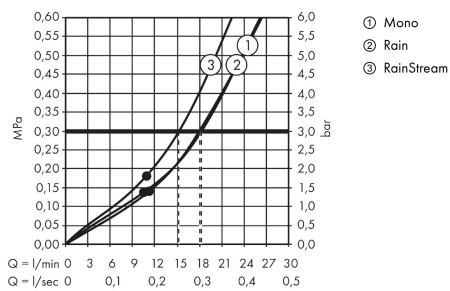

AXOR ShowerSolutions

Kopfbrause 460/300 3jet mit Brausearm und softsquare Rosette

Oberfläche: **Polished Black Chrome** Artikelnummer: **35276330**

Merkmale

- besteht aus: Kopfbrause, Brausearm, Rosette
- Brausekopfgröße: 466 x 300 mm
- Strahlart: Rain, RainStream, Mono
- Material Strahlscheibe: Metall
- Brausearmlänge 460 mm
- maximale Durchflussmenge bei 3 bar: 18 l/min
- Durchflussmenge Rain Strahl (bei 3 bar): 18 l/min
- Durchflussmenge RainStream Strahl (bei 3 bar): 15 l/min
- Durchflussmenge Mono Strahl (bei 3 bar): 18 l/min
- Mindestfließdruck: 1,5 bar
- Strahlscheibe zur Reinigung abnehmbar
- Kopfbrause zur Reinigung abnehmbar
- Montage: Wand Unterputz Installation auf iBox universal
- Anschlussart: Grundkörper
- für Durchlauferhitzer geeignet

Technologie

Produktabbildung

Maßzeichnung

AXOR ShowerSolutions
Kopfbrause 460/300 3jet mit Brausearm und softsquare Rosette
 Oberfläche: **Polished Black Chrome** Artikelnummer: **35276330**

Durchflussdiagramm

Die Verbrauchswerte wurden praxisnah mit den dazugehörigen Armaturen (Thermostat/Mischer/Unterputzventil) gemessen.