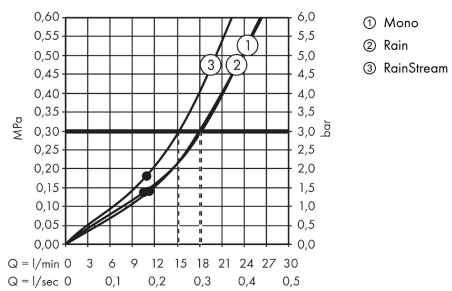

AXOR ShowerSolutions

Kopfbrause 460/300 3jet mit Brausearm und softsquare Rosette

Oberfläche: **Brushed Red Gold** Artikelnummer: **35276310**

Merkmale

- besteht aus: Kopfbrause, Brausearm, Rosette
- Brausekopfgröße: 466 x 300 mm
- Strahlart: Rain, RainStream, Mono
- Material Strahlscheibe: Metall
- Brausearmlänge 460 mm
- maximale Durchflussmenge bei 3 bar: 18 l/min
- Durchflussmenge Rain Strahl (bei 3 bar): 18 l/min
- Durchflussmenge RainStream Strahl (bei 3 bar): 15 l/min
- Durchflussmenge Mono Strahl (bei 3 bar): 18 l/min
- Mindestfließdruck: 1,5 bar
- Strahlscheibe zur Reinigung abnehmbar
- Kopfbrause zur Reinigung abnehmbar
- Montage: Wand Unterputz Installation auf iBox universal
- Anschlussart: Grundkörper
- für Durchlauferhitzer geeignet

Technologie

Produktabbildung

Maßzeichnung

AXOR ShowerSolutions
Kopfbrause 460/300 3jet mit Brausearm und softsquare Rosette
 Oberfläche: **Brushed Red Gold** Artikelnummer: **35276310**

Durchflussdiagramm

Die Verbrauchswerte wurden praxisnah mit den dazugehörigen Armaturen (Thermostat/Mischer/Unterputzventil) gemessen.