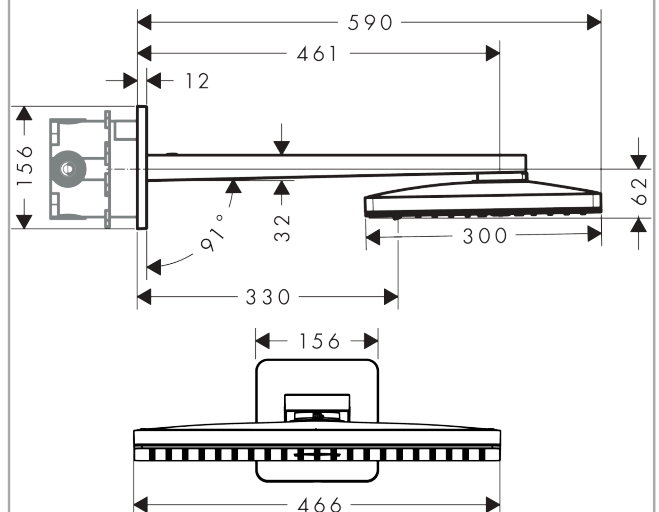

AXOR ShowerSolutions

Kopfbrause 460/300 3jet mit Brausearm und softsquare Rosette

Oberfläche: **Brushed Red Gold** Artikelnummer: **35276310**

Merkmale

- besteht aus: Kopfbrause, Brausearm, Rosette
- Brausekopfgröße: 466 x 300 mm
- Strahlart: Rain, RainStream, Mono
- Material Strahlscheibe: Metall
- Brausearmlänge 460 mm
- maximale Durchflussmenge bei 3 bar: 18 l/min
- Durchflussmenge Rain Strahl (bei 3 bar): 18 l/min
- Durchflussmenge RainStream Strahl (bei 3 bar): 15 l/min
- Durchflussmenge Mono Strahl (bei 3 bar): 18 l/min
- Mindestfließdruck: 1,5 bar
- Strahlscheibe zur Reinigung abnehmbar
- Kopfbrause zur Reinigung abnehmbar
- Montage: Wand Unterputz Installation auf iBox universal
- Anschlussart: Grundkörper
- für Durchlauferhitzer geeignet

Technologie

Produktabbildung

Maßzeichnung

AXOR ShowerSolutions
Kopfbrause 460/300 3jet mit Brausearm und softsquare Rosette
 Oberfläche: **Brushed Red Gold** Artikelnummer: **35276310**

Durchflussdiagramm