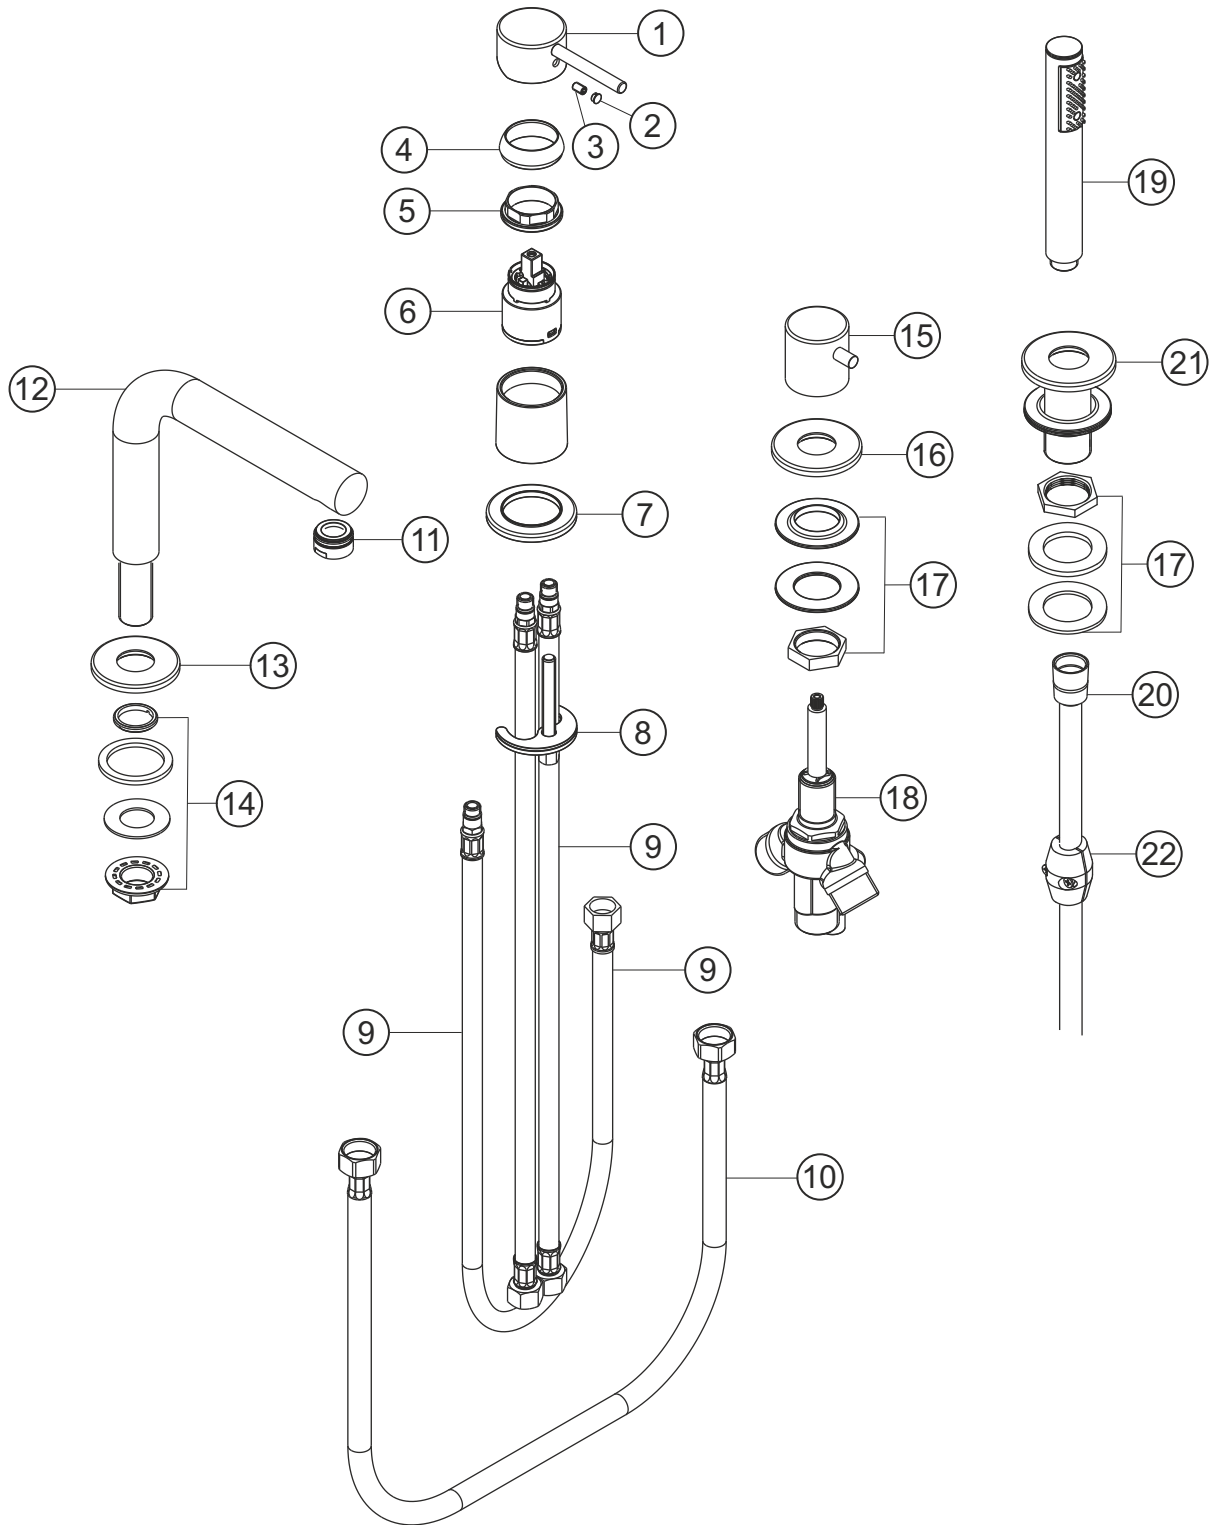

DESIGN NEW

Vierloch-Wannenarmatur mit Wannenauslauf

chrom

10.145250.1.01

herzbach

DESIGN NEW

Vierloch-Wannenarmatur mit Wannenauslauf

chrom

10.145250.1.01

Ersatzteilliste

Pos.	Beschreibung	Art.-Nr.	Preisgruppe	VE
1	Griff	80.433300.2.01	8	1
2	Griffstopfen	80.138100.1.01	2	1
3	Inbusschraube	80.138122.1.09	1	1
4	Glockenkappe	80.076900.1.01	5	1
5	Konerring	80.502000.1.09	2	1
6	Kartusche	80.195400.1.09	7	1
7	Zierring	80.262700.1.01	5	1
8	Befestigung Mischeinheit	80.207400.1.09	3	1
9	Panzerschlauch	80.035600.1.09	5	1
10	Panzerschlauch	80.039400.1.09	8	1
11	Perlator	80.055900.1.01	2	1
12	Auslauf	80.493200.1.01	15	1
13	Rosette Auslauf	80.262700.2.01	5	1
14	Befestigung Auslauf	80.208900.1.09	3	1
15	Griff Umsteller	80.436100.1.01	8	1
16	Rosette Umsteller	80.145600.1.01	5	1
17	Befestigung	80.205500.1.09	3	1
18	Umsteller	80.065900.1.09	11	1
19	Stabhandbrause	11.677400.1.01	*	1
20	Brauseschlauch	80.036100.1.01	8	1
21	Brausedurchführung	80.261400.1.01	8	1
22	Gewichte	80.040000.1.09	4	2