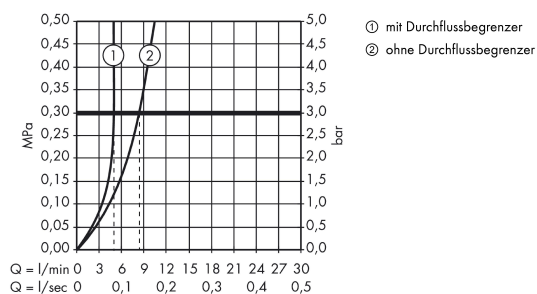

Artikeldetails

TEAM-Nr. 757556.186

Preis exkl. MwSt. 1455.00 CHF

Technologie

Zertifikate / Nachhaltigkeit

Produktabbildung

Maßzeichnung

Durchflussdiagramm