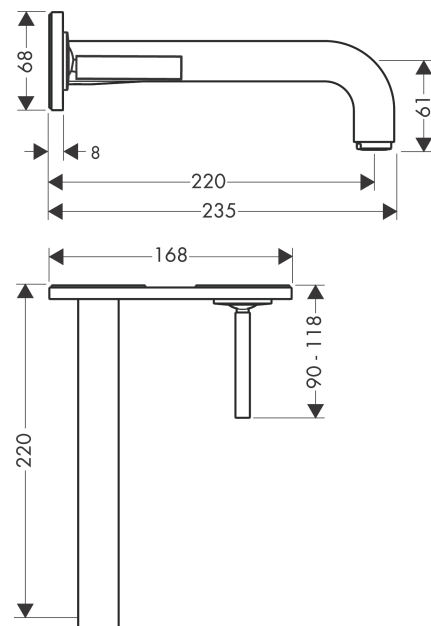

AXOR Citterio

Einhebel-Waschtischmischer Unterputz für Wandmontage mit Pingriff, Auslauf 220 mm und Platte

Oberfläche: **Brushed Bronze** Artikelnummer: **39115140**

Beschreibung

Merkmale

- besteht aus: Einhebel-Waschtischmischer Unterputz für Wandmontage, Ablaufgarnitur
- Ausladung: 220 mm
- Griffvariante: Pingriff
- Strahlart: Normalstrahl
- Maximale Durchflussmenge bei 3 bar: 5 l/min
- Keramikmischsystem
- unverschliessbare Ablaufgarnitur
- Griff rechts oder links positionierbar, abhängig von der Installation des Grundkörpers
- Geräuschgruppe: I
- Durchflussklasse: O
- PA-IX 18117/IO

Artikeldetails

TEAM-Nr. 757556.186

Preis exkl. MwSt. 1455.00 CHF

Technologie

Zertifikate / Nachhaltigkeit

Produktabbildung

Maßzeichnung

Durchflussdiagramm

AXOR Citterio
Einhebel-Waschtischmischer Unterputz für Wandmontage mit Pingriff, Auslauf 220 mm und
Platte

Oberfläche: **Brushed Bronze** Artikelnummer: **39115140**

Einbaubeispiel