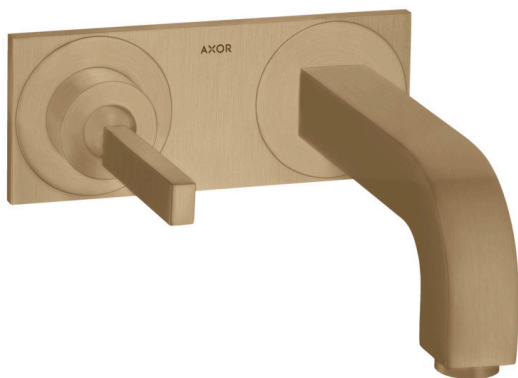

AXOR Citterio

Einhebel-Waschtischmischer Unterputz für Wandmontage mit Pingriff, Auslauf 220 mm und Platte

Oberfläche: **Brushed Bronze** Artikelnummer: **39115140**

Beschreibung

Merkmale

- besteht aus: Einhebel-Waschtischmischer Unterputz für Wandmontage, Ablaufgarnitur
- Ausladung: 220 mm
- Griffvariante: Pingriff
- Strahlart: Normalstrahl
- Maximale Durchflussmenge bei 3 bar: 5 l/min
- Keramikmischsystem
- unverschliessbare Ablaufgarnitur
- Griff rechts oder links positionierbar, abhängig von der Installation des Grundkörpers
- Geräuschgruppe: I
- Durchflussklasse: O
- PA-IX 18117/IO

Artikeldetails

TEAM-Nr. 757556.186

Preis exkl. MwSt. 1455.00 CHF

Technologie

Zertifikate / Nachhaltigkeit

Produktabbildung