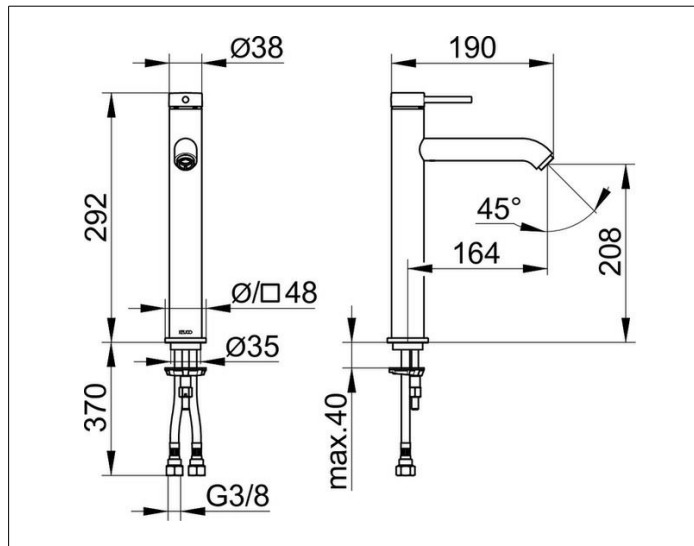

IXMO

59510372100 Einhebel-Waschtischmischer 210

PRODUKT

ZEICHNUNG

PRODUKTBESCHREIBUNG

ohne Zugstangen-Ablaufgarnitur,
mit runder Rosette,
Einlochmontage mit Schnell-Montage-System,
Mischwasserkartusche mit keramischen Dichtscheiben,
Luftsprudler M 20x1, Druckschläuche 570 mm, G 3/8 Zoll,
Durchfluss begrenzt auf 7,0 l/min.,

OBERFLÄCHE

schwarz matt

ABMESSUNG

IXMO Soft, Rosette rund

AUSSCHREIBUNGSTEXT

KEUCO, IXMO, Einhebel-Waschtischmischer 210, 59510372100, Einhebel-Waschtischmischer in Oberfläche Schwarz-Matt im Design IXMO SOFT, ohne Zugstangen-Ablaufgarnitur, Einzigartige Technologie, multifunktionaler Minimalismus: Bei IXMO werden Funktionen intelligent zusammengeführt, Design: rund, Aufputz Montage, Material: entzinkungsarmes Messing, Schwarz-Matt, Gesamthöhe: 291mm, Höhe bis Unterkante Strahlregler: 207mm, Breite: 48mm, Ausladung: 197mm, Rosettengröße: Ø 48mm, Auslieferung erfolgt mit runder Rosette, eckige Rosette in Abmessung 48 x 48mm ist optional erhältlich (Art. Nr.: 59599370202) Einlochmontage mit Schnell-Montage-System für Waschtische, Kartusche: hochwertige Mischwasserkartusche mit keramischen Dichtscheiben, Einhebelmischer, Wasseranschluss mit flexiblen Druckschläuchen, Länge 570mm, Gewindedurchmesser G 3/8 Zoll, integrierter Luftsprudler M20x1, Durchflussmenge begrenzt auf 7,0 l/min